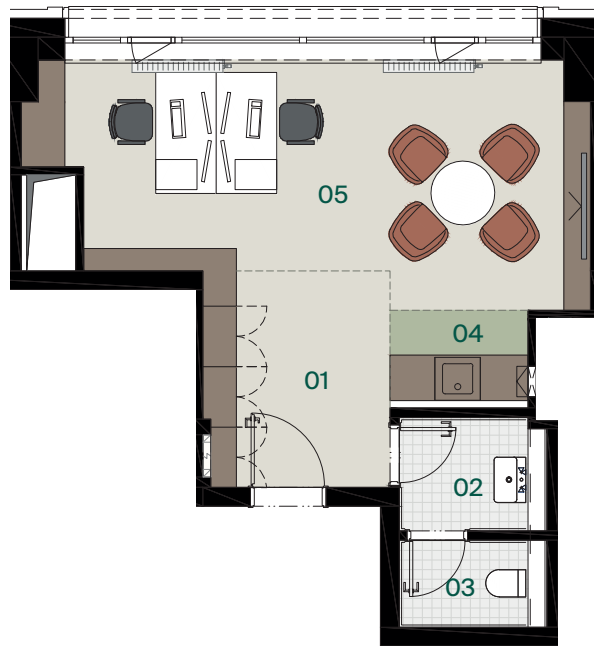

NEBYTOVÝ PRIESTOR
NON-RESIDENTIAL SPACE

BLOK
BLOCK

POSCHODIE
FLOOR

INTERIÉR
INTERIOR

C01.03

c

01

34,76 m²

OBRYS BUDOVY

M 1:100

01	Chodba/Corridor	6,98 m ²
02	Predsieň k WC/WC entrance hall	2,55 m ²
03	WC/WC	1,96 m ²
04	Kuchyňa/Kitchen	3,73 m ²
05	Kancelária Openspace/Office Openspace	19,54 m ²