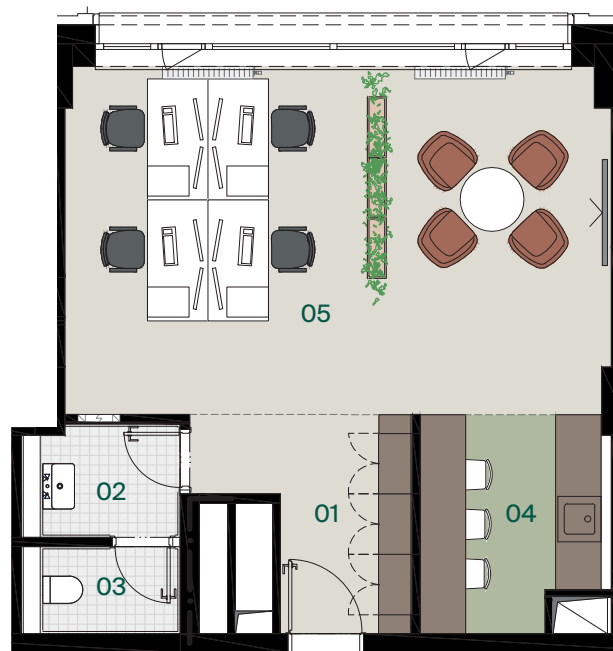

NEBYTOVÝ PRIESTOR
NON-RESIDENTIAL SPACE

BLOK
BLOCK

POSCHODIE
FLOOR

INTERIÉR
INTERIOR

C01.04

c

01

50,62 m²

M 1:100

01	Chodba/Corridor	6,26 m ²
02	Predsieň k WC/WC entrance hall	2,73 m ²
03	WC/WC	2,13 m ²
04	Kuchyňa/Kitchen	6,52 m ²
05	Kancelária Openspace/Office Openspace	32,98 m ²