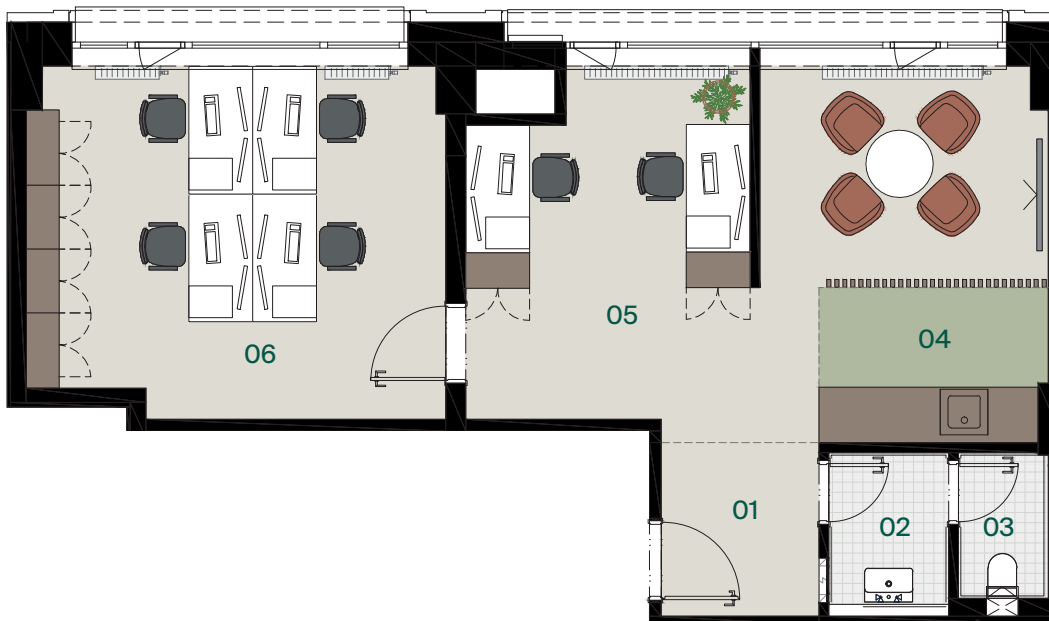

NEBYTOVÝ PRIESTOR
NON-RESIDENTIAL SPACE

BLOK
BLOCK

POSCHODIE
FLOOR

INTERIÉR
INTERIOR

D01.01

D

01

64,19 m²

		M 1:100
01	Chodba/Corridor	4,31 m ²
02	Predsieň k WC/WC entrance hall	3,08 m ²
03	WC/WC	2,05 m ²
04	Kuchyňa/Kitchen	5,50 m ²
05	Kancelária Openspace/Office Openspace	26,74 m ²
06	Zasadačka/Boardroom	22,51 m ²