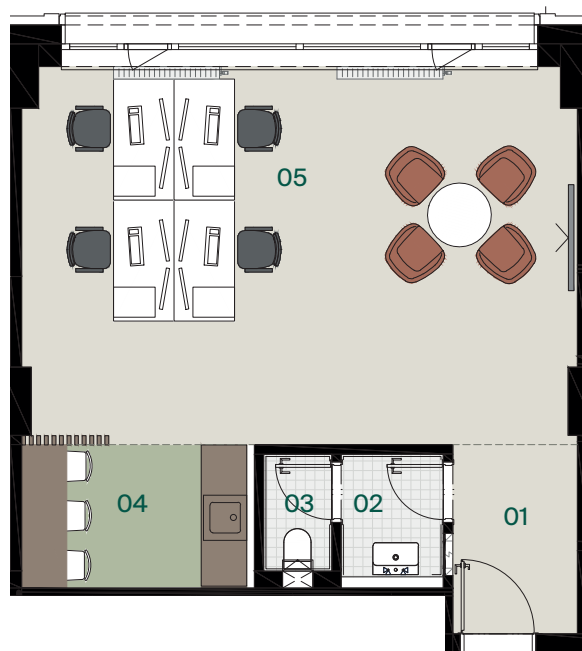

NEBYTOVÝ PRIESTOR
NON-RESIDENTIAL SPACE

BLOK
BLOCK

POSCHODIE
FLOOR

INTERIÉR
INTERIOR

D01.02

D

01

49,99 m²

		M 1:100
01	Chodba/Corridor	4,13 m ²
02	Predsieň k WC/WC entrance hall	2,39 m ²
03	WC/WC	1,39 m ²
04	Kuchyňa/Kitchen	5,83 m ²
05	Kancelária Openspace/Office Openspace	36,25 m ²