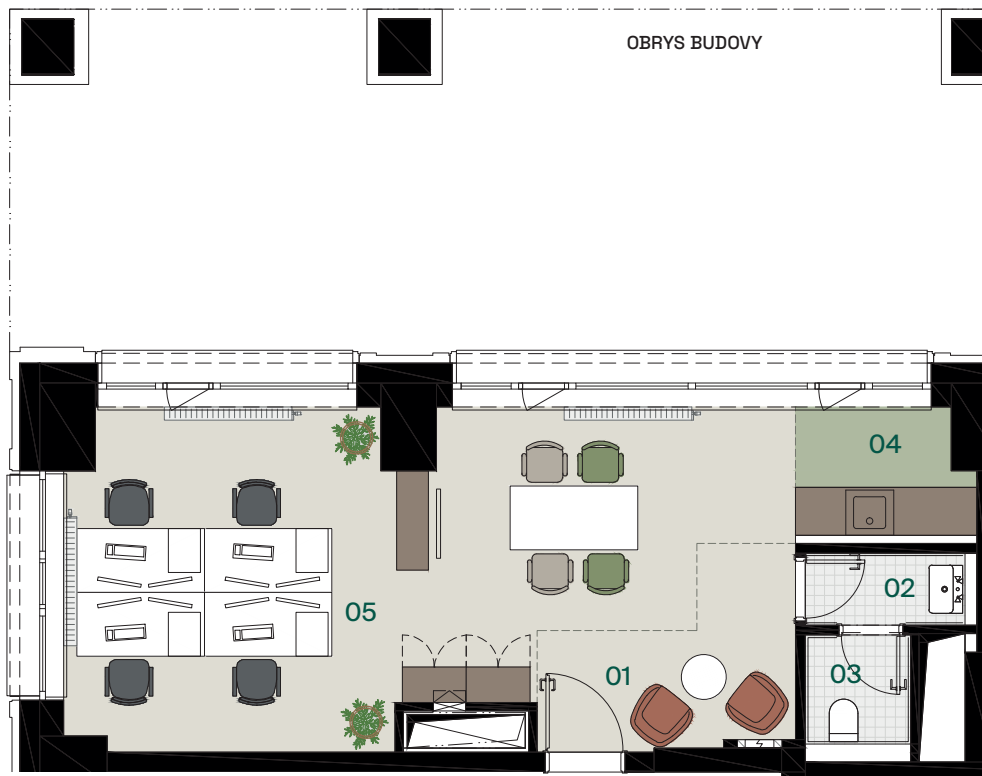

NEBYTOVÝ PRIESTOR
NON-RESIDENTIAL SPACE

BLOK
BLOCK

POSCHODIE
FLOOR

INTERIÉR
INTERIOR

E01.01

E

01

44,35 m²

M 1:100

01	Chodba/Corridor	6,09 m ²
02	Predsieň k WC/WC entrance hall	2,00 m ²
03	WC/WC	1,80 m ²
04	Kuchyňa/Kitchen	5,27 m ²
05	Zasadačka/Boardroom	29,19 m ²