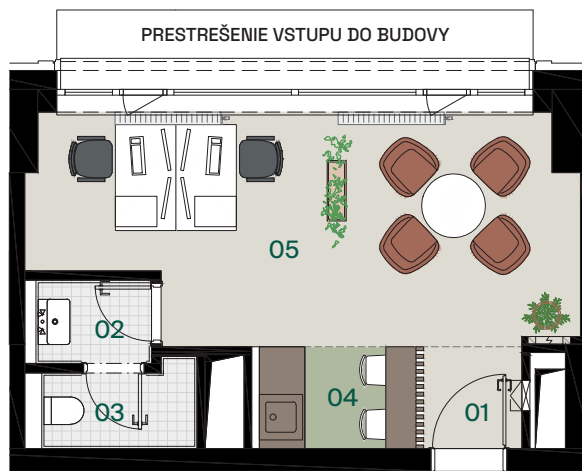

NEBYTOVÝ PRIESTOR
NON-RESIDENTIAL SPACE

BLOK
BLOCK

POSCHODIE
FLOOR

INTERIÉR
INTERIOR

E01.02

E

01

28,91 m²

OBRYŠ BUDOVY

0 1 4 m

M 1:100

01	Chodba/Corridor	2,13 m ²
02	Predsieň k WC/WC entrance hall	1,60 m ²
03	WC/WC	2,51 m ²
04	Kuchyňa/Kitchen	5,71 m ²
05	Kancelária Openspace/Office Openspace	16,96 m ²