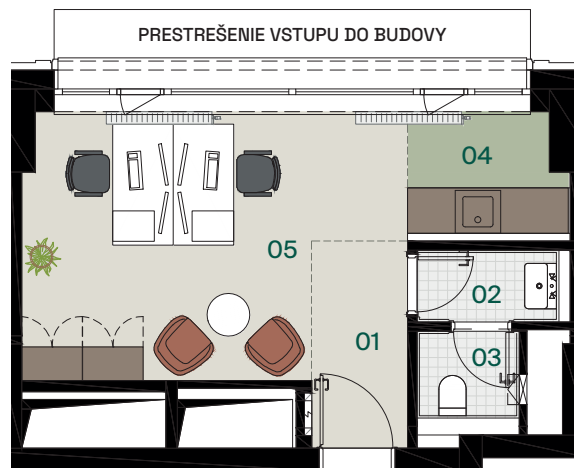

NEBYTOVÝ PRIESTOR
NON-RESIDENTIAL SPACE

BLOK
BLOCK

POSCHODIE
FLOOR

INTERIÉR
INTERIOR

E01.03

E

01

25,91 m²

M 1:100

01	Chodba/Corridor	3,48 m ²
02	Predsieň k WC/WC entrance hall	1,77 m ²
03	WC/WC	1,55 m ²
04	Kuchyňa/Kitchen	5,63 m ²
05	Kancelária Openspace/Office Openspace	13,48 m ²