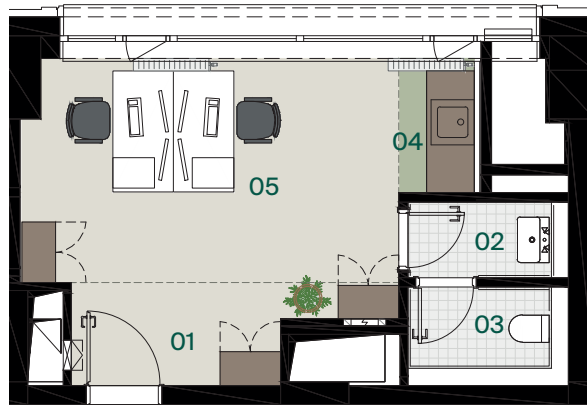

NEBYTOVÝ PRIESTOR
NON-RESIDENTIAL SPACE

BLOK
BLOCK

POSCHODIE
FLOOR

INTERIÉR
INTERIOR

E01.04

E

01

25,00 m²

OBRYŠ BUDOVY

0 1 4 m

M 1:100

01	Chodba/Corridor	4,51 m ²
02	Predsieň k WC/WC entrance hall	1,90 m ²
03	WC/WC	2,04 m ²
04	Kuchyňa/Kitchen	4,70 m ²
05	Kancelária Openspace/Office Openspace	11,85 m ²