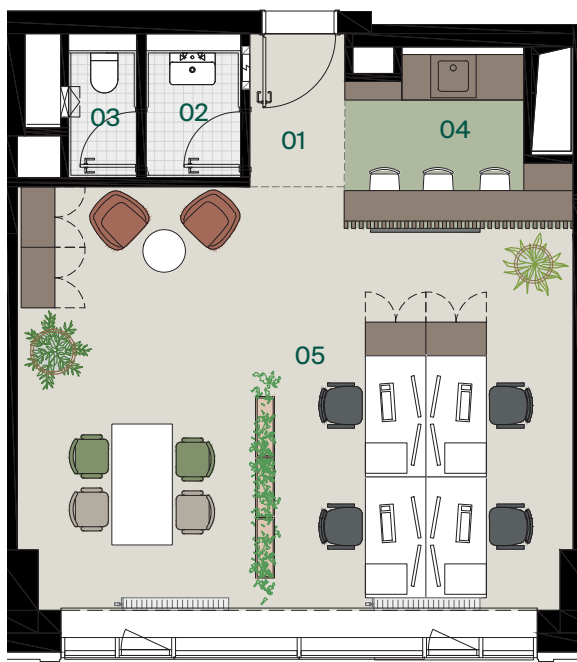

NEBYTOVÝ PRIESTOR  
NON-RESIDENTIAL SPACE

BLOK  
BLOCK

POSCHODIE  
FLOOR

INTERIÉR  
INTERIOR

**E01.06**

**E**

**01**

**51,66 m<sup>2</sup>**

OBRYS BUDOVY

0 1 4 m

M 1:100

01	Chodba/Corridor	2,54 m <sup>2</sup>
02	Predsieň k WC/WC entrance hall	2,37 m <sup>2</sup>
03	WC/WC	1,71 m <sup>2</sup>
04	Kuchyňa/Kitchen	6,10 m <sup>2</sup>
05	Kancelária Openspace/Office Openspace	38,94 m <sup>2</sup>