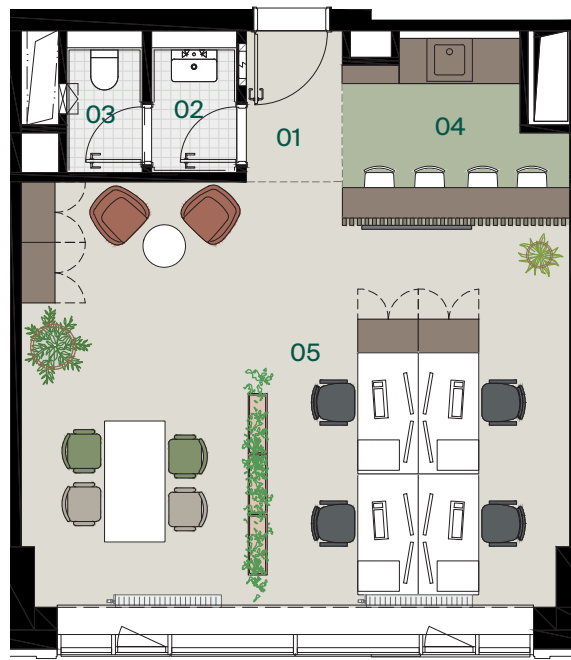

NEBYTOVÝ PRIESTOR
NON-RESIDENTIAL SPACE

BLOK
BLOCK

POSCHODIE
FLOOR

INTERIÉR
INTERIOR

E01.07

E

01

51,82 m²

OBRYS BUDOVY

0 1 4 m

M 1:100

01	Chodba/Corridor	2,54 m ²
02	Predsieň k WC/WC entrance hall	2,11 m ²
03	WC/WC	1,88 m ²
04	Kuchyňa/Kitchen	6,71 m ²
05	Kancelária Openspace/Office Openspace	38,58 m ²