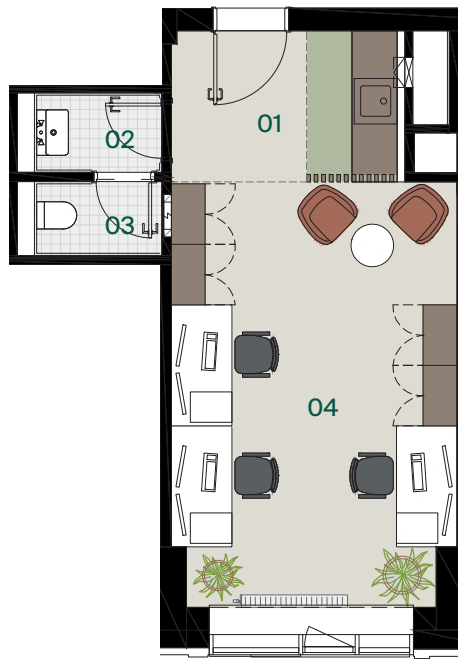

NEBYTOVÝ PRIESTOR
NON-RESIDENTIAL SPACE

BLOK
BLOCK

POSCHODIE
FLOOR

INTERIÉR
INTERIOR

E01.08

E

01

29,79 m²

OBRYS BUDOVY

M 1:100

01	Chodba a Kuchyňa/Corridor and Kitchen	5,99 m ²
02	Predsieň k WC/WC entrance hall	1,72 m ²
03	WC/WC	1,59 m ²
04	Kancelária Openspace/Office Openspace	20,49 m ²