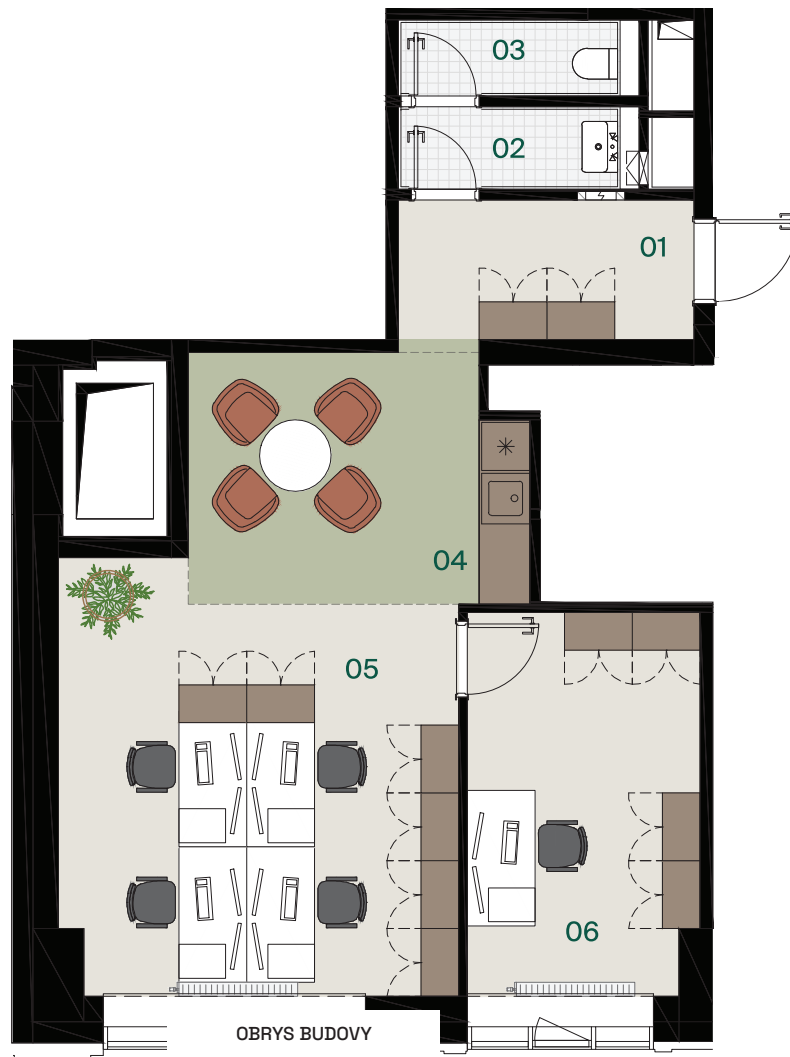

NEBYTOVÝ PRIESTOR
NON-RESIDENTIAL SPACE

BLOK
BLOCK

POSCHODIE
FLOOR

INTERIÉR
INTERIOR

E01.09

E

01

57,73 m²

OBRYŠ BUDOVY

M 1:100

01	Chodba/Corridor	5,89 m ²
02	Predsieň k WC/WC entrance hall	2,77 m ²
03	WC/WC	2,56 m ²
04	Kuchyňa/Kitchen	10,57 m ²
05	Kancelária Openspace/Office Openspace	23,40 m ²
06	Kancelária/Office	12,54 m ²