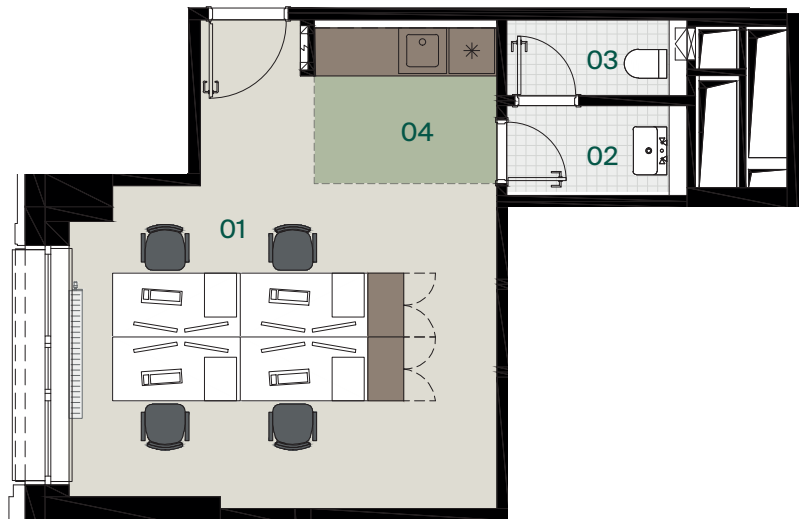

NEBYTOVÝ PRIESTOR  
NON-RESIDENTIAL SPACE

BLOK  
BLOCK

POSCHODIE  
FLOOR

INTERIÉR  
INTERIOR

**E01.10**

**E**

**01**

**32,70 m<sup>2</sup>**

M 1:100

01	Kancelária Openspace/Office Openspace	24,07 m <sup>2</sup>
02	Predsieň k WC/WC entrance hall	2,29 m <sup>2</sup>
03	WC/WC	1,93 m <sup>2</sup>
04	Kuchyňa/Kitchen	4,41 m <sup>2</sup>