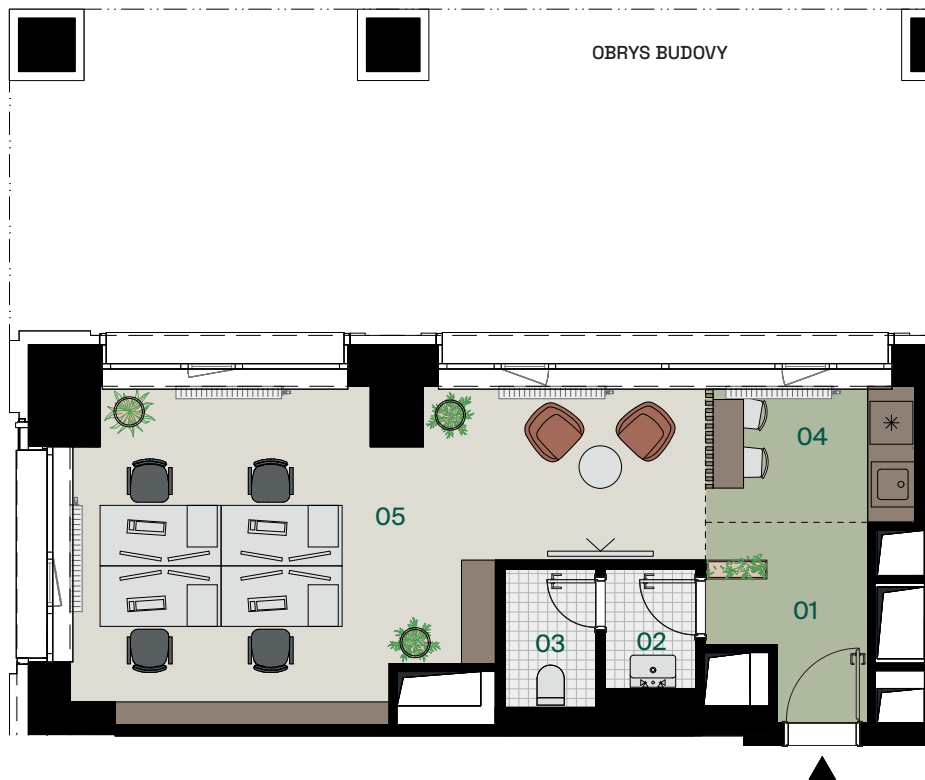

NEBYTOVÝ PRIESTOR
NON-RESIDENTIAL SPACE

BLOK
BLOCK

POSCHODIE
FLOOR

INTERIÉR
INTERIOR

J01.01

J

01

43,17 m²

M 1:100

01	Chodba/Corridor	4,71 m ²
02	Predsieň/Entrance hall	1,89 m ²
03	WC/WC	2,19 m ²
04	Kuchyňa/Kitchen	4,99 m ²
05	Kancelária Openspace/Office Openspace	29,39 m ²