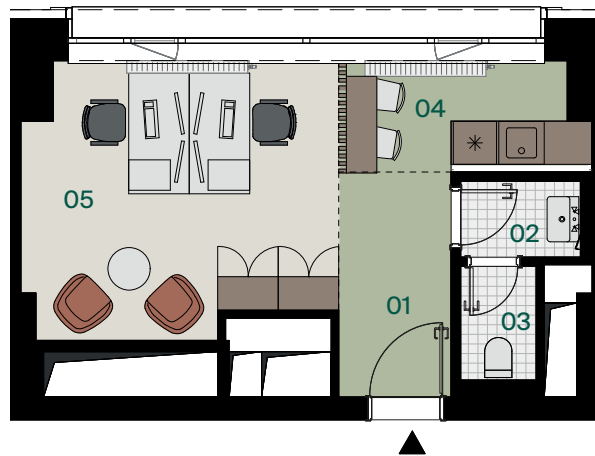

NEBYTOVÝ PRIESTOR  
NON-RESIDENTIAL SPACE

BLOK  
BLOCK

POSCHODIE  
FLOOR

INTERIÉR  
INTERIOR

**J01.02**

**J**

**01**

**27,02 m<sup>2</sup>**

OBRYŠ BUDOVY NAD

M 1:100

01	Chodba/Corridor	4,42 m <sup>2</sup>
02	Predsieň/Entrance hall	1,74 m <sup>2</sup>
03	WC/WC	1,73 m <sup>2</sup>
04	Kuchyňa/Kitchen	4,67 m <sup>2</sup>
05	Kancelária Openspace/Office Openspace	14,46 m <sup>2</sup>