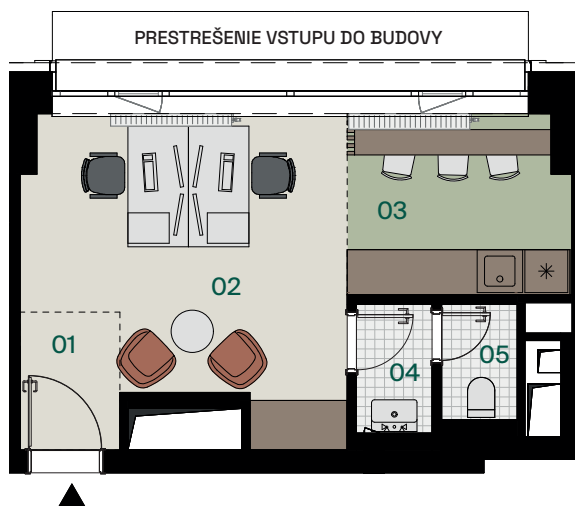

NEBYTOVÝ PRIESTOR
NON-RESIDENTIAL SPACE

BLOK
BLOCK

POSCHODIE
FLOOR

INTERIÉR
INTERIOR

J01.03

J

01

28,14 m²

OBRYŠ BUDOVY NAD

Vnútroblok/Inner yard

0 1 4 m

M 1:100

01	Chodba/Corridor	2,71 m ²
02	Kancelária Openspace/Office Openspace	15,05 m ²
03	Kuchyňa/Kitchen	6,92 m ²
04	Predsieň/Entrance hall	1,93 m ²
05	WC/WC	1,53 m ²