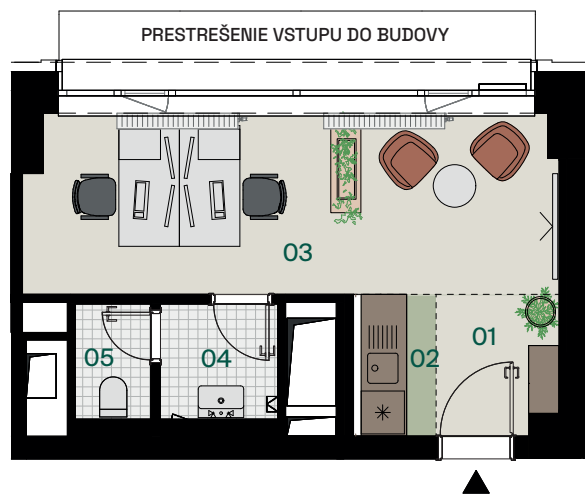

NEBYTOVÝ PRIESTOR
NON-RESIDENTIAL SPACE

BLOK
BLOCK

POSCHODIE
FLOOR

INTERIÉR
INTERIOR

J01.04

J

01

26,15 m²

Vnútroblok/Inner yard

M 1:100

01	Chodba/Corridor	2,87 m ²
02	Kuchyňa/Kitchen	2,10 m ²
03	Kancelária Openspace/Office Openspace	16,72 m ²
04	Predsieň/Entrance hall	2,71 m ²
05	WC/WC	1,75 m ²