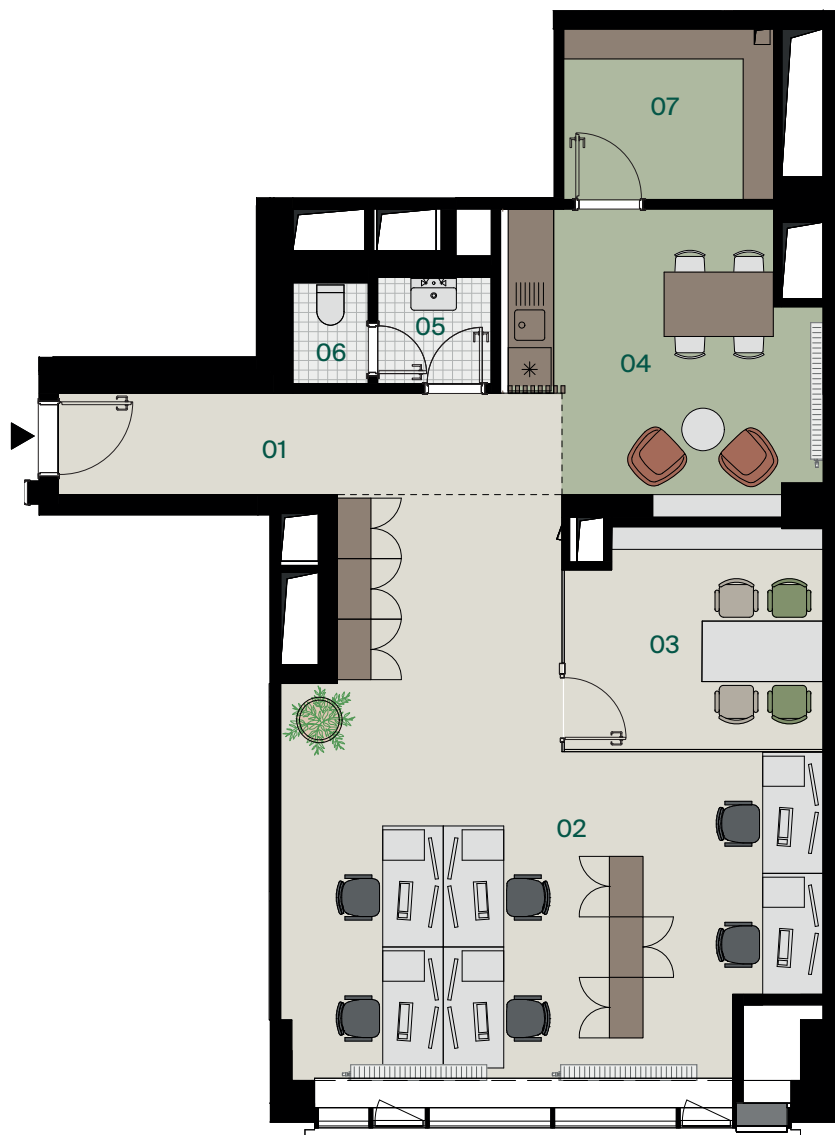

NEBYTOVÝ PRIESTOR
NON-RESIDENTIAL SPACE

BLOK
BLOCK

POSCHODIE
FLOOR

INTERIÉR
INTERIOR

J01.05

J

01

83,90 m²

OBRYŠ BUDOVY NAD

Košická

Vnútroblok/Inner yard

M 1:100

01	Chodba/Corridor	8,92 m ²
02	Kancelária Openspace/Office Openspace	40,49 m ²
03	Zasadačka/Boardroom	9,72 m ²
04	Kuchyňa/Kitchen	14,60 m ²
05	Predsieň/Entrance hall	2,34 m ²
06	WC/WC	1,56 m ²
07	Sklad/Storage room	6,27 m ²