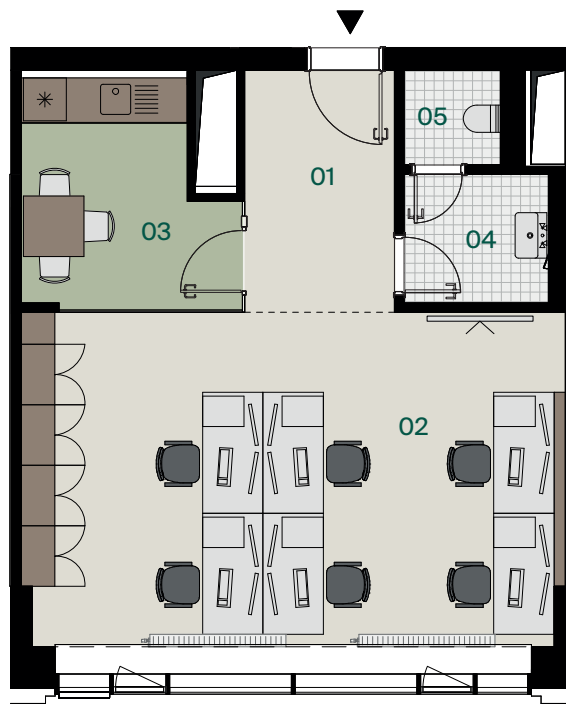

NEBYTOVÝ PRIESTOR  
NON-RESIDENTIAL SPACE

BLOK  
BLOCK

POSCHODIE  
FLOOR

INTERIÉR  
INTERIOR

**J01.07**

**J**

**01**

**51,45 m<sup>2</sup>**

OBRYS BUDOVY NAD

Vnútroblok/Inner yard

M 1:100

01	Chodba/Corridor	6,35 m <sup>2</sup>
02	Kancelária Openspace/Office Openspace	31,62 m <sup>2</sup>
03	Kuchyňa/Kitchen	7,97 m <sup>2</sup>
04	Predsieň/Entrance hall	3,63 m <sup>2</sup>
05	WC/WC	1,88 m <sup>2</sup>