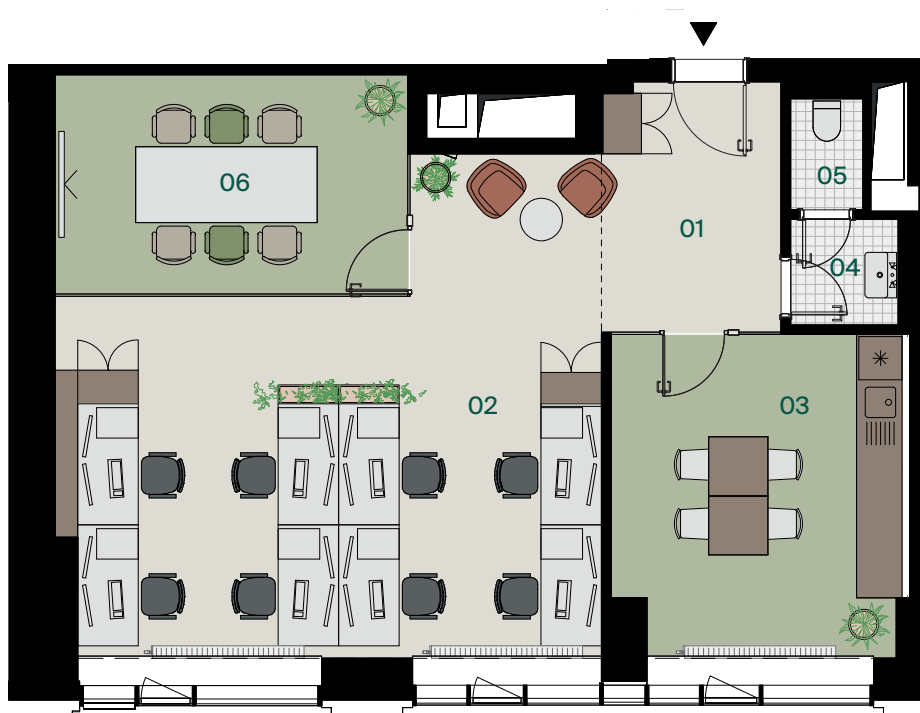

NEBYTOVÝ PRIESTOR
NON-RESIDENTIAL SPACE

BLOK
BLOCK

POSCHODIE
FLOOR

INTERIÉR
INTERIOR

J01.08

J

01

80,64 m²

OBRYŠ BUDOVY NAD

Vnútroblok/Inner yard

M 1:100

01	Chodba/Corridor	7,80 m ²
02	Kancelária Openspace/Office Openspace	38,90 m ²
03	Kuchyňa/Kitchen	16,41 m ²
04	Predsieň/Entrance hall	2,38 m ²
05	WC/WC	1,62 m ²
06	Zasadačka/Boardroom	13,53 m ²