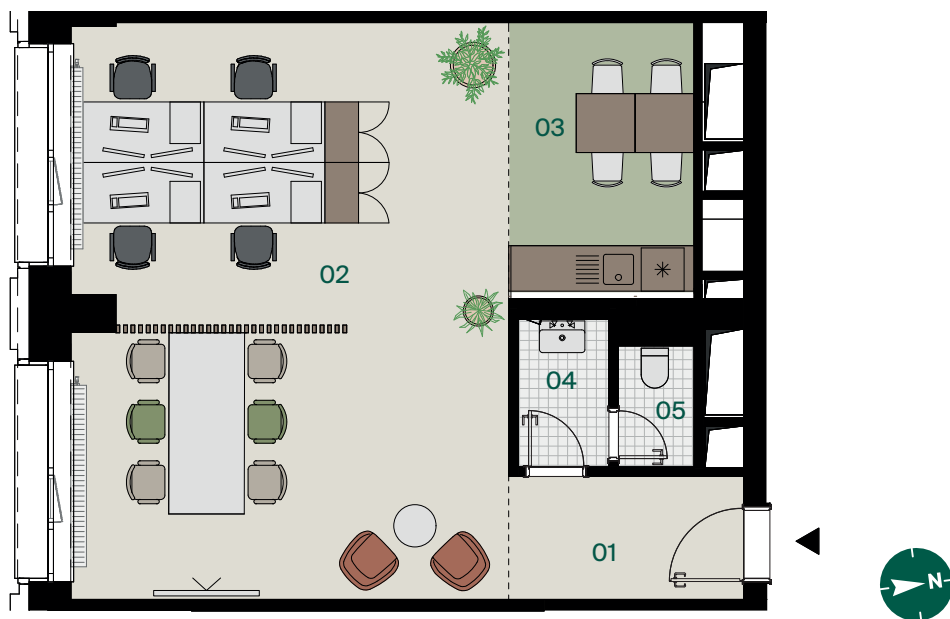

NEBYTOVÝ PRIESTOR
NON-RESIDENTIAL SPACE

BLOK
BLOCK

POSCHODIE
FLOOR

INTERIÉR
INTERIOR

J01.09

J

01

62,01 m²

M 1:100

01	Chodba/Corridor	5,06 m ²
02	Kancelária Openspace/Office Openspace	43,89 m ²
03	Kuchyňa/Kitchen	8,94 m ²
04	Predsieň/Entrance hall	2,52 m ²
05	WC/WC	1,60 m ²