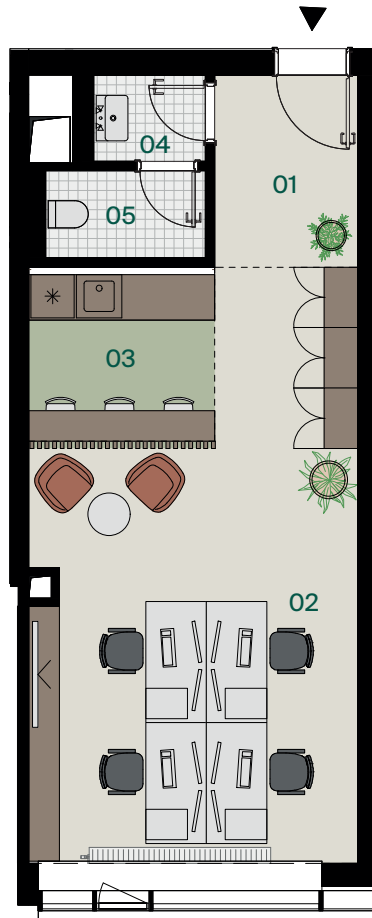

NEBYTOVÝ PRIESTOR  
NON-RESIDENTIAL SPACE

BLOK  
BLOCK

POSCHODIE  
FLOOR

INTERIÉR  
INTERIOR

**K01.01**

**K**

**01**

**38,46 m<sup>2</sup>**

Vnútroblok/Inner yard

M 1:100

01	Chodba/Corridor	5,69 m <sup>2</sup>
02	Kancelária Openspace/Office Openspace	25,68 m <sup>2</sup>
03	Kuchyňa/Kitchen	2,77 m <sup>2</sup>
04	Predsieň/Entrance hall	2,41 m <sup>2</sup>
05	WC/WC	1,91 m <sup>2</sup>