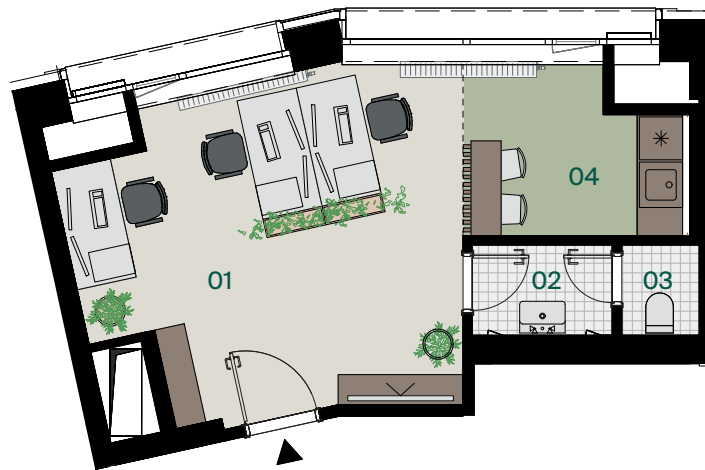

NEBYTOVÝ PRIESTOR
NON-RESIDENTIAL SPACE

BLOK
BLOCK

POSCHODIE
FLOOR

INTERIÉR
INTERIOR

K01.03

K

01

30,88 m²

Vnútroblok/Inner yard

M 1:100

01	Kancelária Openspace/Office Openspace	20,93 m ²
02	Predsieň/Entrance hall	2,63 m ²
03	WC/WC	1,22 m ²
04	Kuchyňa/Kitchen	6,10 m ²