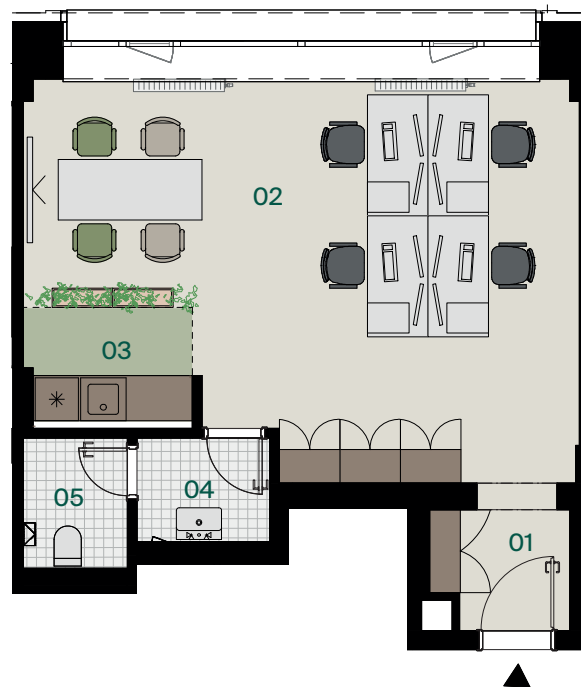

NEBYTOVÝ PRIESTOR
NON-RESIDENTIAL SPACE

BLOK
BLOCK

POSCHODIE
FLOOR

INTERIÉR
INTERIOR

K01.04

K

01

44,14 m²

Vnútroblok/Inner yard

M 1:100

01	Chodba/Corridor	2,77 m ²
02	Kancelária Openspace/Office Openspace	32,99 m ²
03	Kuchyňa/Kitchen	3,59 m ²
04	Predsieň/Entrance hall	2,42 m ²
05	WC/WC	2,37 m ²