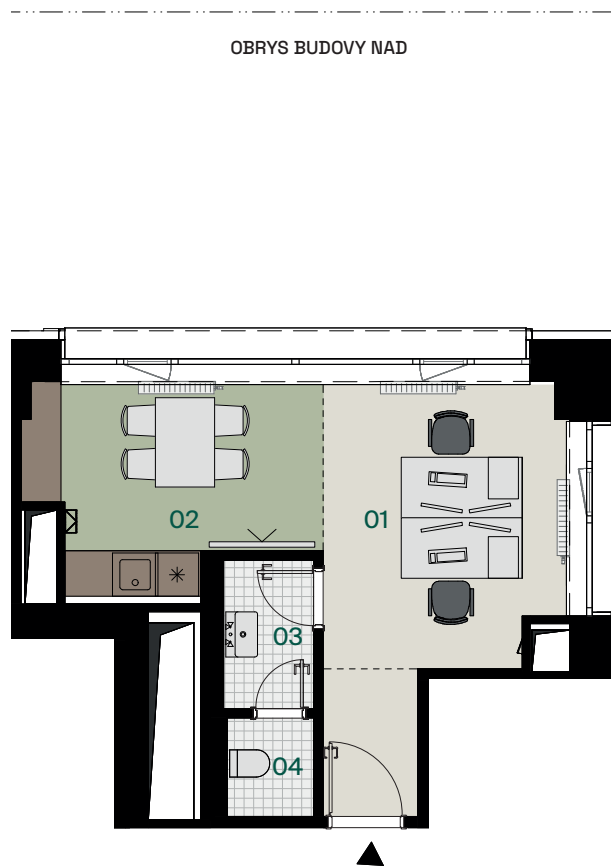

NEBYTOVÝ PRIESTOR
NON-RESIDENTIAL SPACE

BLOK
BLOCK

POSCHODIE
FLOOR

INTERIÉR
INTERIOR

L01.01

L

01

28,21 m²

Vnútroblok/Inner yard

M 1:100

01	Kancelária Openspace/Office Openspace	14,29 m ²
02	Kuchyňa/Kitchen	9,76 m ²
03	Predsieň/Entrance hall	2,68 m ²
04	WC/WC	1,48 m ²