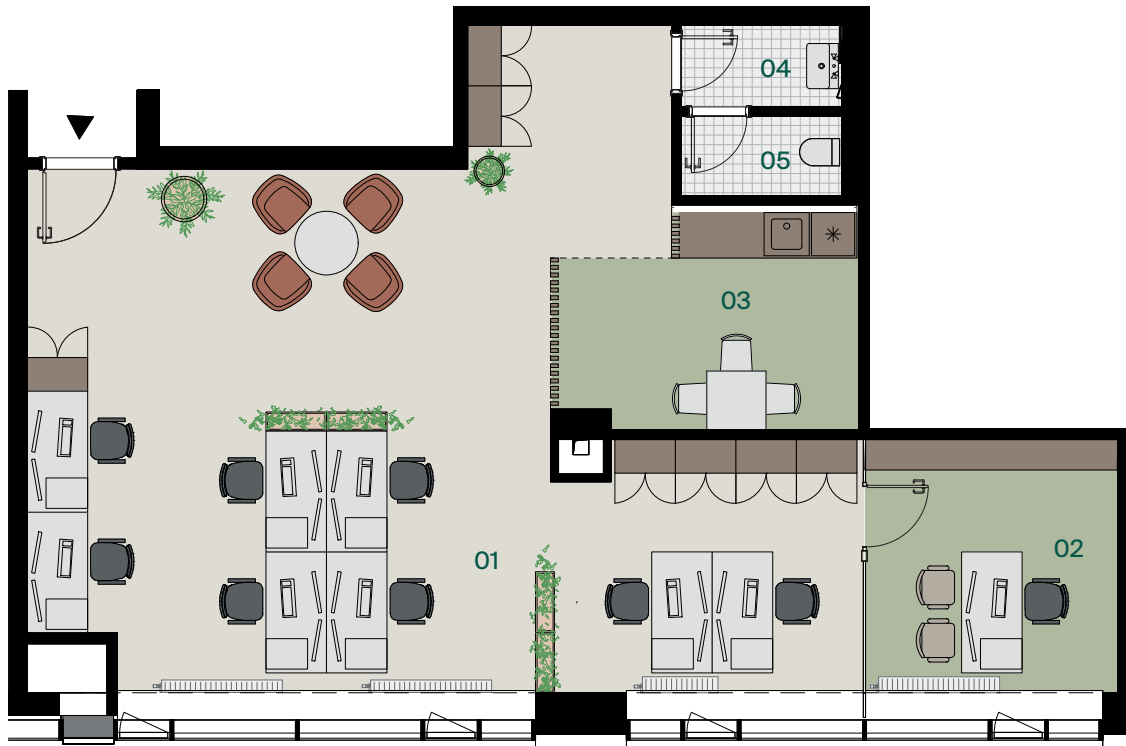

NEBYTOVÝ PRIESTOR  
NON-RESIDENTIAL SPACE

BLOK  
BLOCK

POSCHODIE  
FLOOR

INTERIÉR  
INTERIOR

**L01.03**

**L**

**01**

**93,89 m<sup>2</sup>**

Vnútroblok/Inner yard

M 1:100

01	Kancelária Openspace/Office Openspace	67,43 m <sup>2</sup>
02	Zasadačka/Boardroom	11,17 m <sup>2</sup>
03	Kuchyňa/Kitchen	10,78 m <sup>2</sup>
04	Predsieň/Entrance hall	2,28 m <sup>2</sup>
05	WC/WC	2,23 m <sup>2</sup>