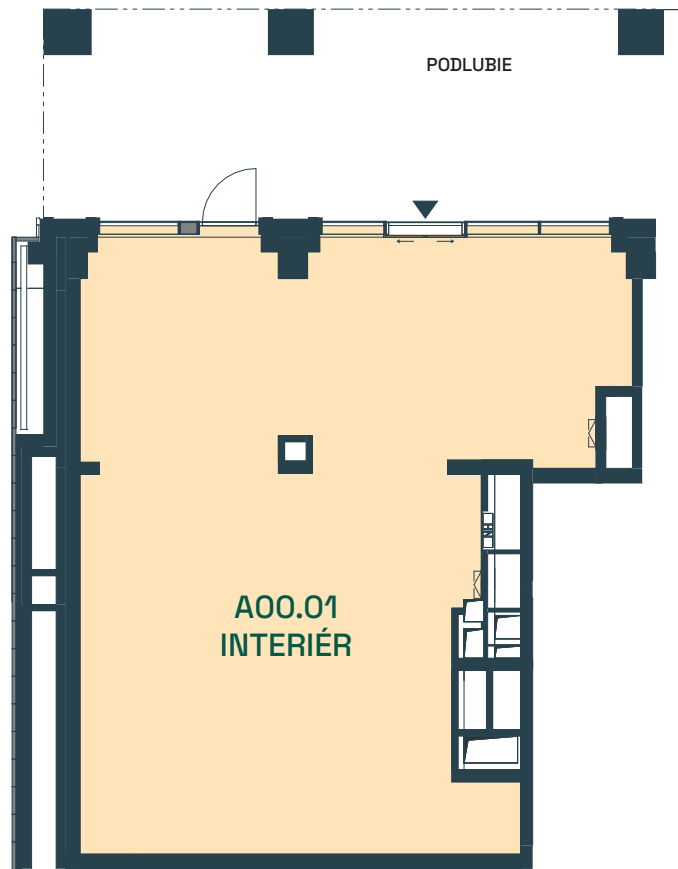

GASTRO & RETAIL PRIESTORY  
GASTRO & RETAIL SPACE

BLOK  
BLOCK

POSCHODIE  
FLOOR

INTERIÉR  
INTERIOR

EXTERIÉR  
EXTERIOR

**A00.01**

**A**

**00**

**116,78 m<sup>2</sup>**

**0 m<sup>2</sup>**

M 1:100