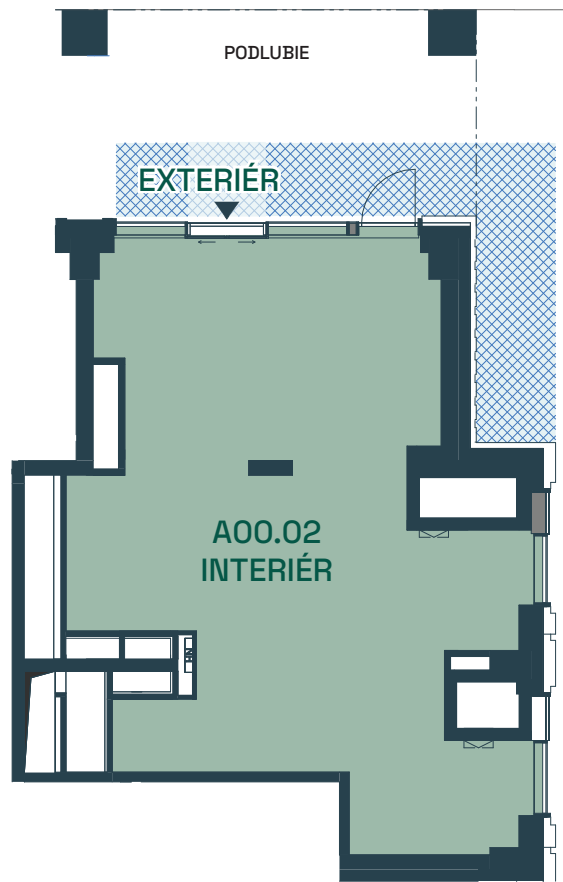

GASTRO & RETAIL PRIESTORY
GASTRO & RETAIL SPACE

BLOK
BLOCK

POSCHODIE
FLOOR

INTERIÉR
INTERIOR

EXTERIÉR
EXTERIOR

A00.02

A

00

86,80 m²

21,13 m²

M 1:100