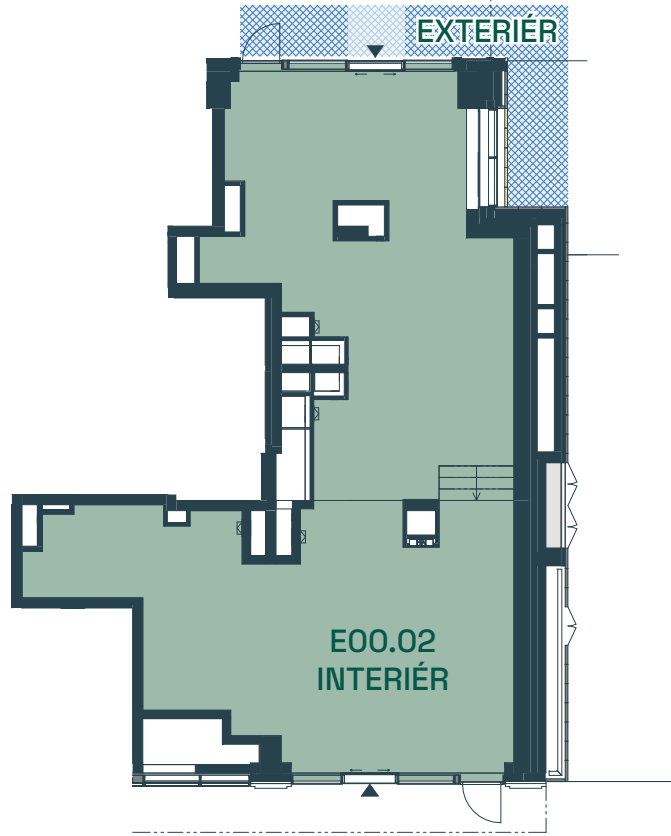

GASTRO & RETAIL PRIESTORY  
GASTRO & RETAIL SPACE

BLOK  
BLOCK

POSCHODIE  
FLOOR

INTERIÉR  
INTERIOR

EXTERIÉR  
EXTERIOR

**E00.02**

**E**

**00**

**168,87 m<sup>2</sup>**

**97,37 m<sup>2</sup>**

M 1:100