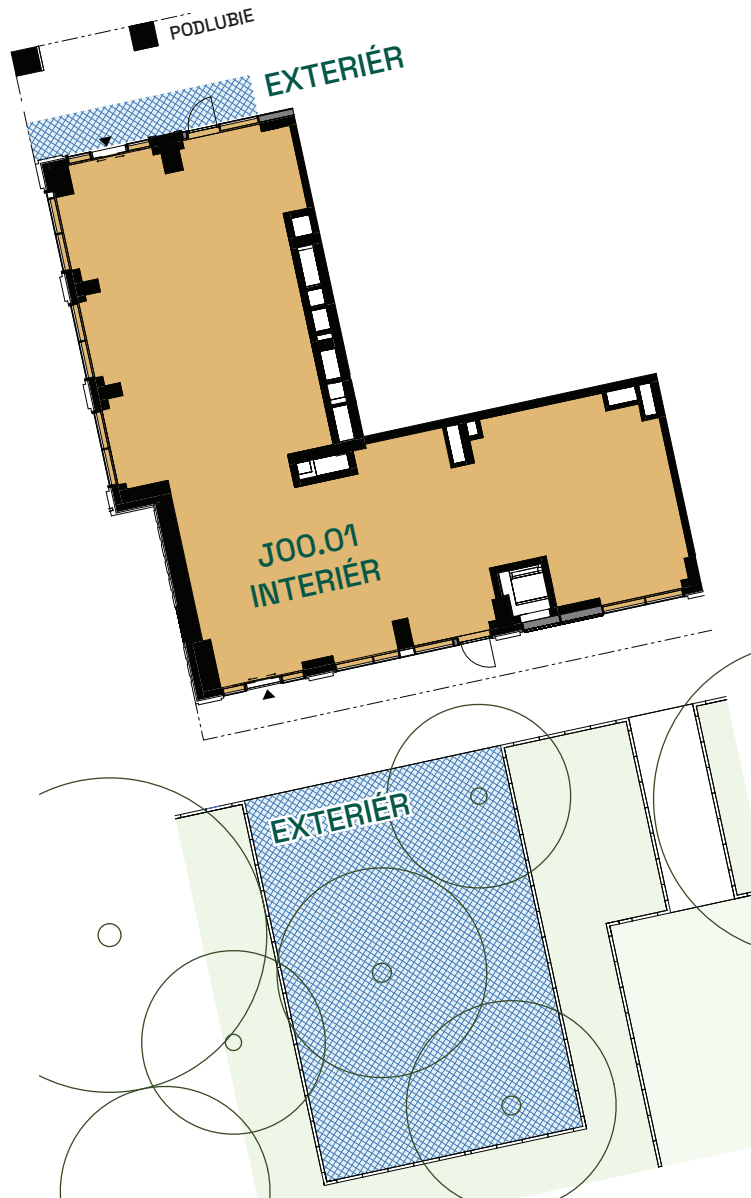

GASTRO & RETAIL PRIESTORY
GASTRO & RETAIL SPACE

BLOK
BLOCK

POSCHODIE
FLOOR

INTERIÉR
INTERIOR

EXTERIÉR
EXTERIOR

J00.01

J

00

246,87 m²

161,84 m²

0 2 4 6 10m

M 1:100