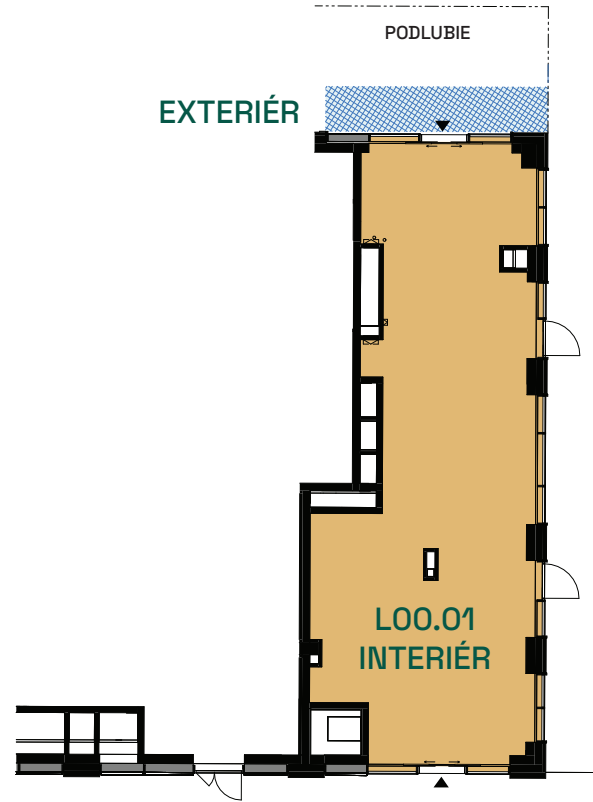

GASTRO & RETAIL PRIESTORY  
GASTRO & RETAIL SPACE

BLOK  
BLOCK

POSCHODIE  
FLOOR

INTERIÉR  
INTERIOR

EXTERIÉR  
EXTERIOR

**L00.01**

**L**

**00**

**126,59 m<sup>2</sup>**

**115,25 m<sup>2</sup>**

M 1:100