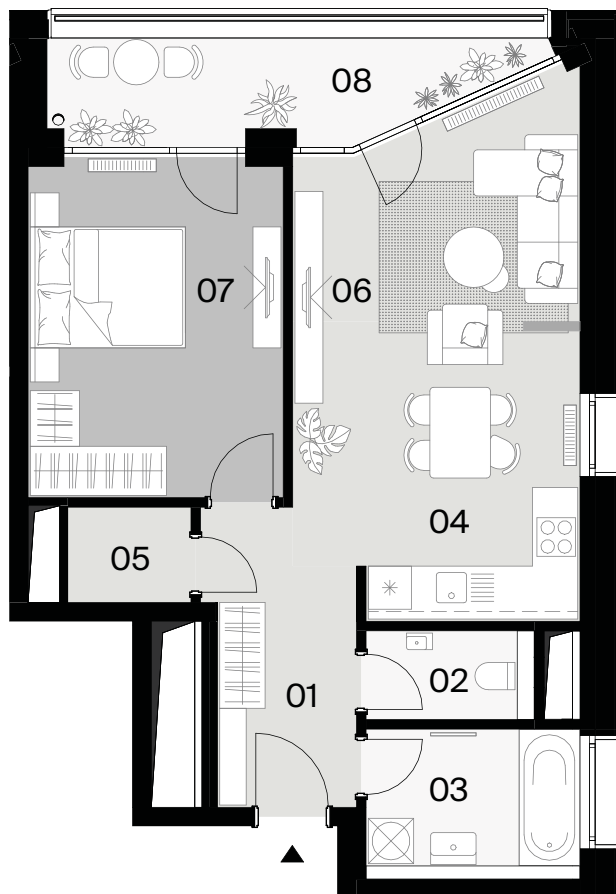

BYT
FLAT

BLOK
BLOCK

POSCHODIE
FLOOR

IZBY
ROOMS

INTERIÉR
INTERIOR

EXTERIÉR
EXTERIOR

L05.03

L

05

2

56,11 m²

6,58 m²

M 1:100

01	Predsieň/Entrance hall	6,93 m ²
02	WC/WC	2,61 m ²
03	Kúpeľňa/Bathroom	5,62 m ²
04	Kuchyňa/Kitchen	14,36 m ²
05	Komora/Storage room	2,05 m ²
06	Obývacia izba/Living room	9,76 m ²
07	Izba/Bedroom	14,78 m ²
08	Loggia/Loggia	6,58 m ²