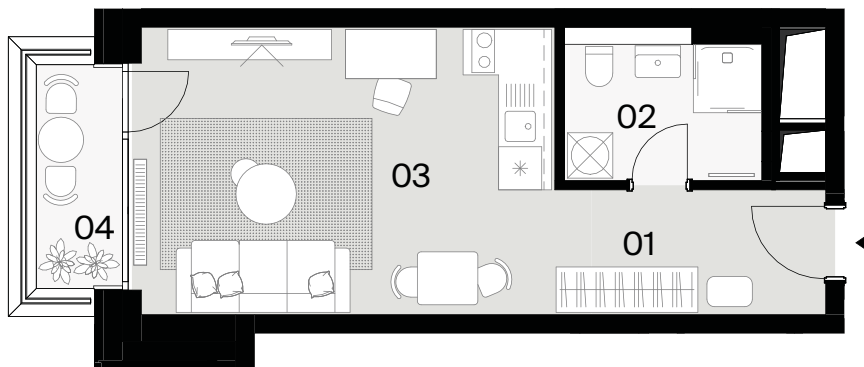

APARTMÁN
APARTMENT

J05.01

BLOK
BLOCK

J

POSCHODIE
FLOOR

05

IZBY
ROOMS

1

INTERIÉR
INTERIOR

31,77m²

EXTERIÉR
EXTERIOR

3,21m²

M 1:100

01	Predsieň/Entrance hall	5,11 m ²
02	Kúpeľňa/Bathroom	5,08 m ²
03	Obývacia izba s kuchynským kútom/ Living room with Kitchen	21,58 m ²
04	Balkón/Balcony	3,21 m ²