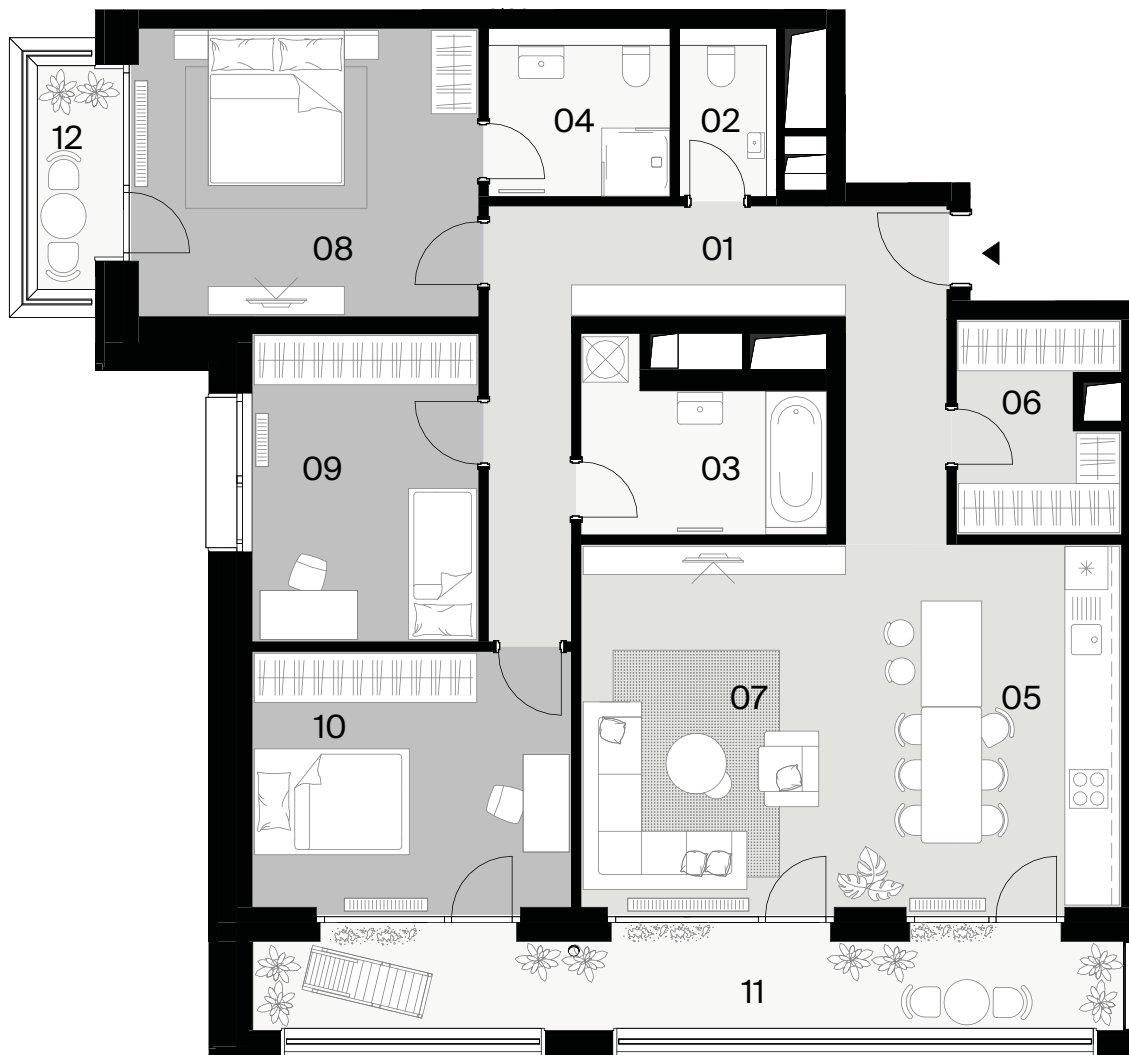

BYT  
FLAT

**J24.01**

BLOK  
BLOCK

**J**

POSCHODIE  
FLOOR

**24**

IZBY  
ROOMS

**4**

INTERIÉR  
INTERIOR

**116,39m<sup>2</sup>**

EXTERIÉR  
EXTERIOR

**16,83m<sup>2</sup>**

M 1:100

01	Predsieň/Entrance hall	17,65 m <sup>2</sup>
02	WC/WC	2,85 m <sup>2</sup>
03	Kúpeľňa/Bathroom	6,78 m <sup>2</sup>
04	Kúpeľňa/Bathroom	5,35 m <sup>2</sup>
05	Kuchyňa/Kitchen	13,68 m <sup>2</sup>
06	Šatník/Wardrobe	5,73 m <sup>2</sup>
07	Obývacia izba/Living room	20,64 m <sup>2</sup>
08	Izba/Bedroom	17,17 m <sup>2</sup>
09	Izba/Bedroom	12,24 m <sup>2</sup>
10	Izba/Bedroom	14,30 m <sup>2</sup>
11	Balkón/Balcony	13,62 m <sup>2</sup>
12	Balkón/Balcony	3,21 m <sup>2</sup>