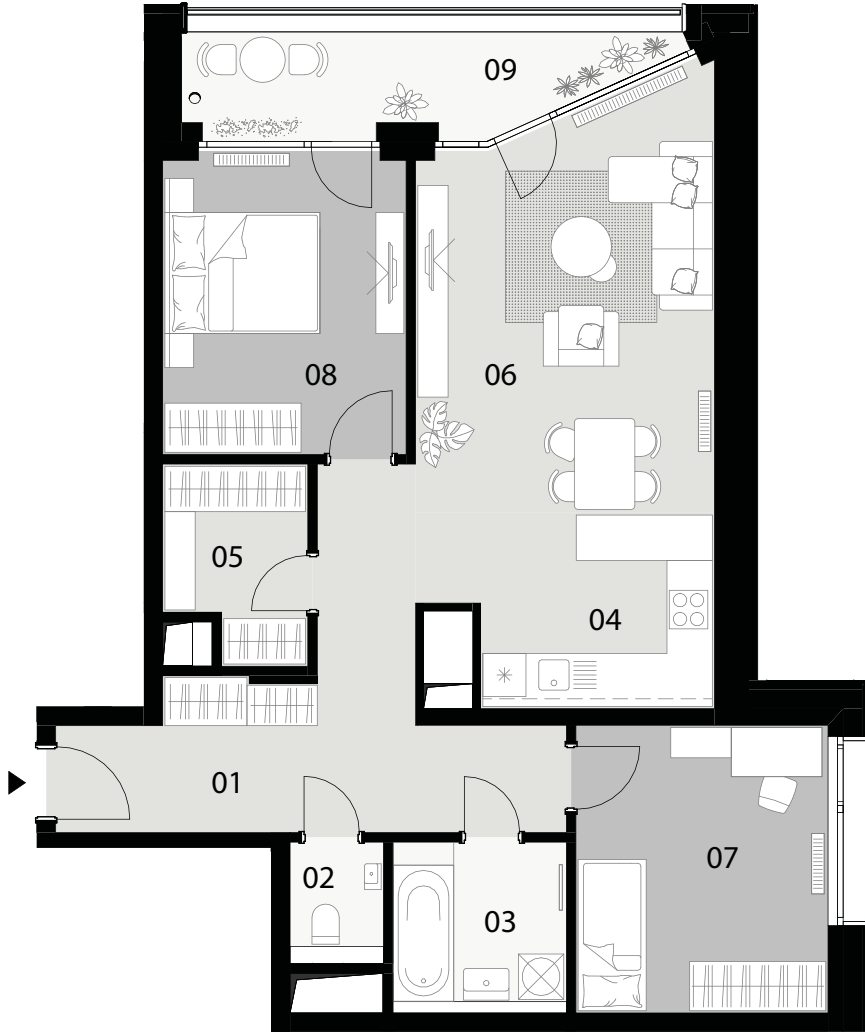

BYT
FLAT

BLOK
BLOCK

POSCHODIE
FLOOR

IZBY
ROOMS

INTERIÉR
INTERIOR

EXTERIÉR
EXTERIOR

J13.05

J

13

3

81,73m²

6,58m²

M 1:100

01	Predsieň/Entrance hall	15,32 m ²
02	WC/WC	1,98 m ²
03	Kúpeľňa/Bathroom	5,19 m ²
04	Kuchyňa/Kitchen	9,04 m ²
05	Šatník/Wardrobe	4,58 m ²
06	Obývacia izba/Living room	20,40 m ²
07	Izba/Bedroom	12,69 m ²
08	Izba/Bedroom	12,53 m ²
09	Loggia/Loggia	6,58 m ²