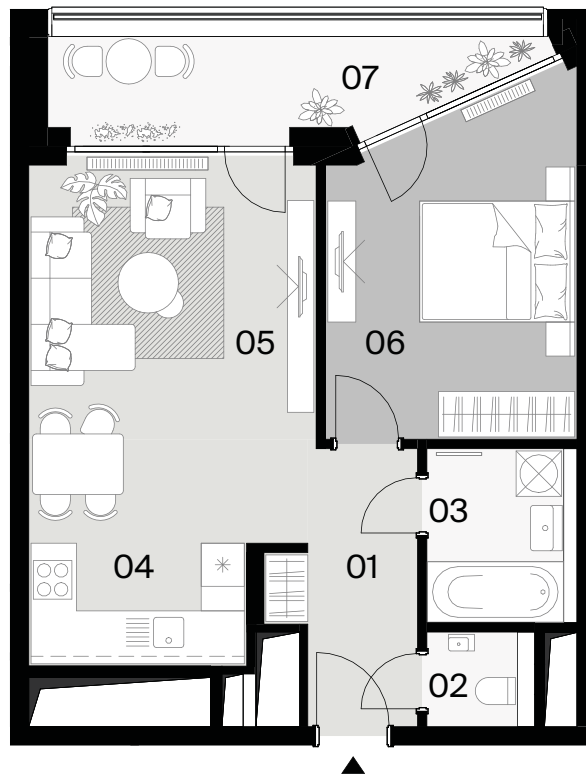

BYT
FLAT

BLOK
BLOCK

POSCHODIE
FLOOR

IZBY
ROOMS

INTERIÉR
INTERIOR

EXTERIÉR
EXTERIOR

J14.07

J

14

2

49,74m²

6,58m²

M 1:100

01	Predsieň/Entrance hall	5,90 m ²
02	WC/WC	1,78 m ²
03	Kúpeľňa/Bathroom	4,57 m ²
04	Kuchyňa/Kitchen	9,76 m ²
05	Obývacia izba/Living room	13,77 m ²
06	Izba/Bedroom	13,96 m ²
07	Loggia/Loggia	6,58 m ²