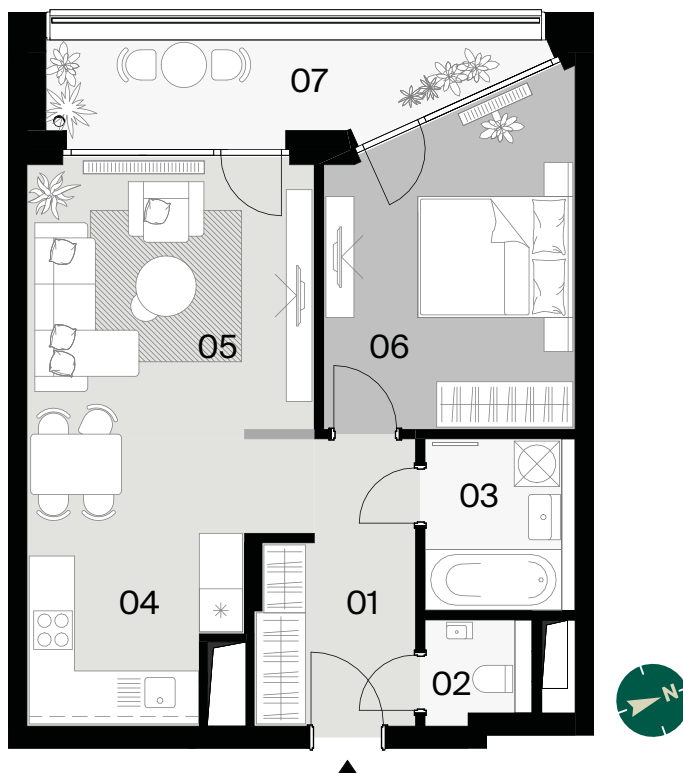

BYT  
FLAT

**A04.06**

BLOK  
BLOCK

**A**

POSCHODIE  
FLOOR

**04**

IZBY  
ROOMS

**2**

INTERIÉR  
INTERIOR

**51,97 m<sup>2</sup>**

EXTERIÉR  
EXTERIOR

**6,58 m<sup>2</sup>**

**M 1:100**

01	Predsieň/Entrance hall	6,93 m <sup>2</sup>
02	WC/WC	1,84 m <sup>2</sup>
03	Kúpeľňa/Bathroom	4,51 m <sup>2</sup>
04	Kuchyňa/Kitchen	11,36 m <sup>2</sup>
05	Obývacia izba/Living room	13,77 m <sup>2</sup>
06	Izba/Bedroom	13,56 m <sup>2</sup>
07	Loggia/Loggia	6,58 m <sup>2</sup>