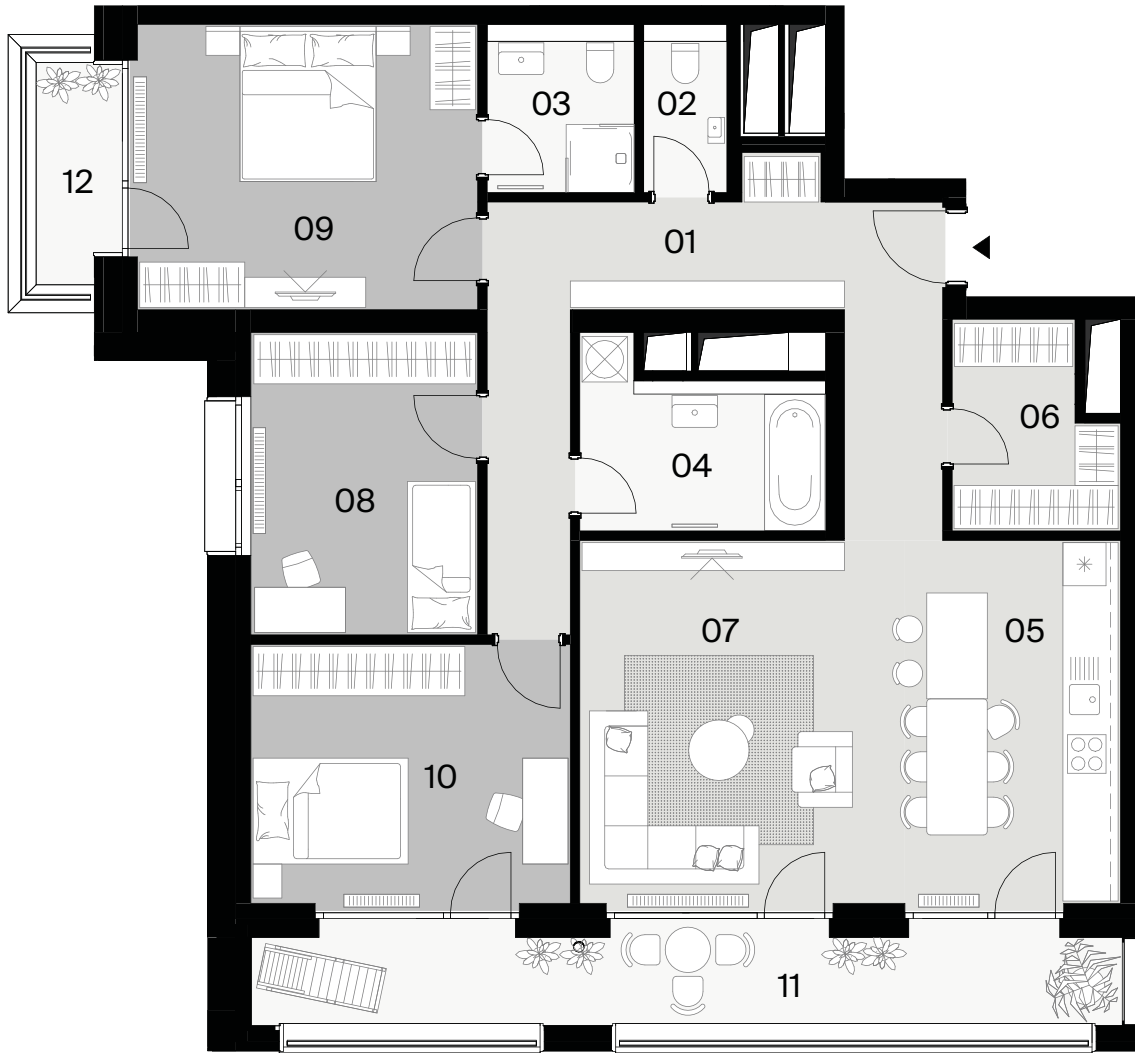

BYT
FLAT

BLOK
BLOCK

POSCHODIE
FLOOR

IZBY
ROOMS

INTERIÉR
INTERIOR

EXTERIÉR
EXTERIOR

E15.01

E

15

4

114,16 m²

16,76 m²

M 1:100

01	Predsieň/Entrance hall	17,97 m ²
02	WC/WC	2,20 m ²
03	Kúpeľňa/Bathroom	3,89 m ²
04	Kúpeľňa/Bathroom	6,91 m ²
05	Kuchyňa/Kitchen	13,68 m ²
06	Šatník/Wardrobe	5,41 m ²
07	Obývacia izba/Living room	20,64 m ²
08	Izba/Bedroom	12,00 m ²
09	Izba/Bedroom	16,99 m ²
10	Izba/Bedroom	14,47 m ²
11	Balkón/Balcony	13,63 m ²
12	Balkón/Balcony	3,13 m ²