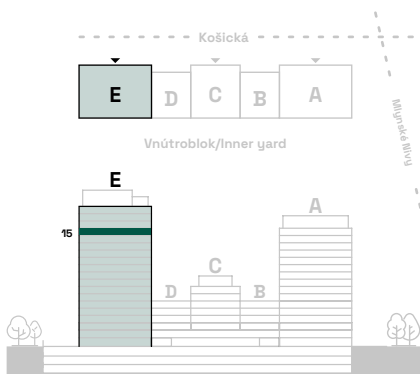

BYT
FLAT

BLOK
BLOCK

POSCHODIE
FLOOR

IZBY
ROOMS

INTERIÉR
INTERIOR

EXTERIÉR
EXTERIOR

E15.01

E

15

4

114,16 m²

16,76 m²

M 1:100

01	Predsieň/Entrance hall	17,97 m ²
02	WC/WC	2,20 m ²
03	Kúpeľňa/Bathroom	3,89 m ²
04	Kúpeľňa/Bathroom	6,91 m ²
05	Kuchyňa/Kitchen	13,68 m ²
06	Šatník/Wardrobe	5,41 m ²
07	Obývacia izba/Living room	20,64 m ²
08	Izba/Bedroom	12,00 m ²
09	Izba/Bedroom	16,99 m ²
10	Izba/Bedroom	14,47 m ²
11	Balkón/Balcony	13,63 m ²
12	Balkón/Balcony	3,13 m ²