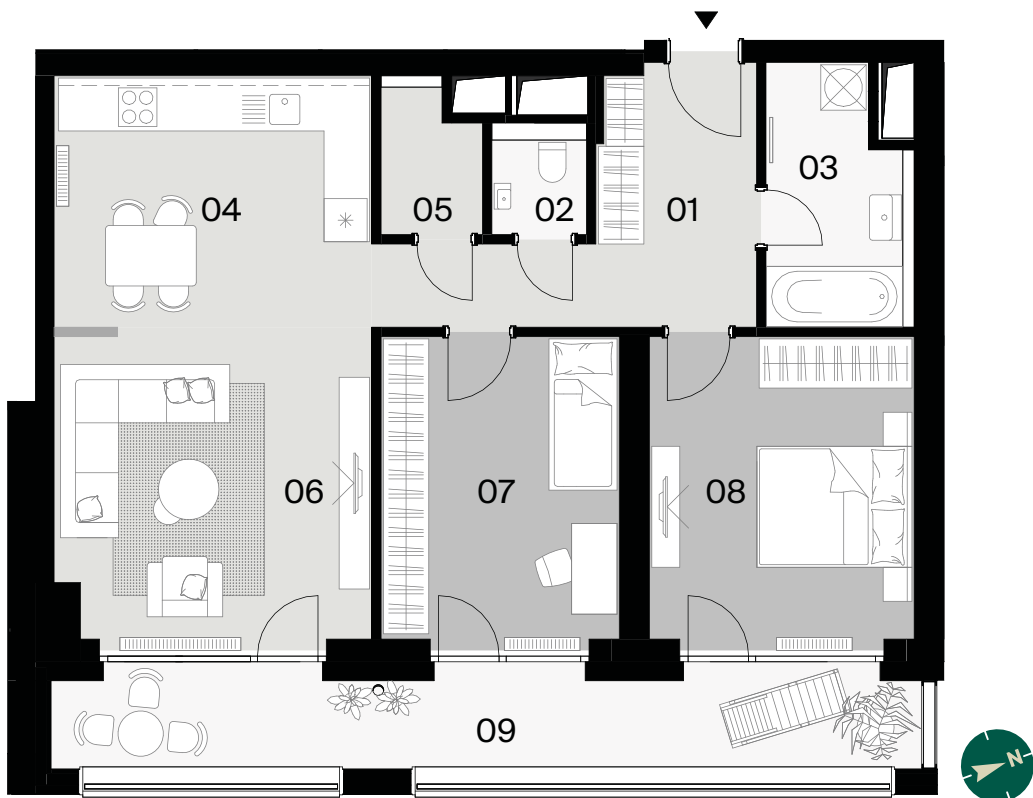

BYT
FLAT

BLOK
BLOCK

POSCHODIE
FLOOR

IZBY
ROOMS

INTERIÉR
INTERIOR

EXTERIÉR
EXTERIOR

A02.01

A

02

3

78,60 m²

13,63 m²

M 1:100

01	Predsieň/Entrance hall	10,49 m ²
02	WC/WC	1,84 m ²
03	Kúpeľňa/Bathroom	6,16 m ²
04	Kuchyňa/Kitchen	13,97 m ²
05	Komora/Storage room	2,48 m ²
06	Obývacia izba/Living room	17,06 m ²
07	Izba/Bedroom	12,60 m ²
08	Izba/Bedroom	14,00 m ²
09	Balkón/Balcony	13,63 m ²