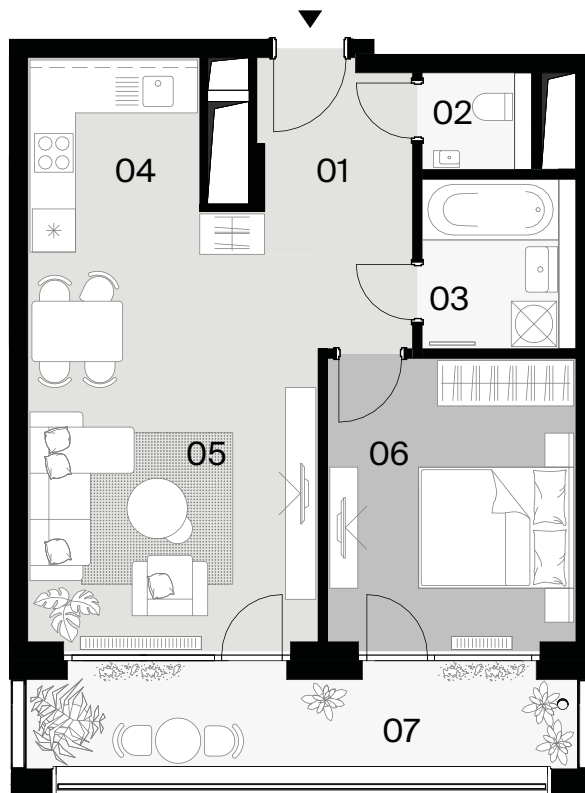

BYT
FLAT

BLOK
BLOCK

POSCHODIE
FLOOR

IZBY
ROOMS

INTERIÉR
INTERIOR

EXTERIÉR
EXTERIOR

J15.03

J

15

2

51,45m²

8,67m²

M 1:100

01	Predsieň/Entrance hall	7,10 m ²
02	WC/WC	1,86 m ²
03	Kúpeľňa/Bathroom	4,57 m ²
04	Kuchyňa/Kitchen	10,72 m ²
05	Obývacia izba/Living room	14,88 m ²
06	Izba/Bedroom	12,32 m ²
07	Balkón/Balcony	8,67 m ²