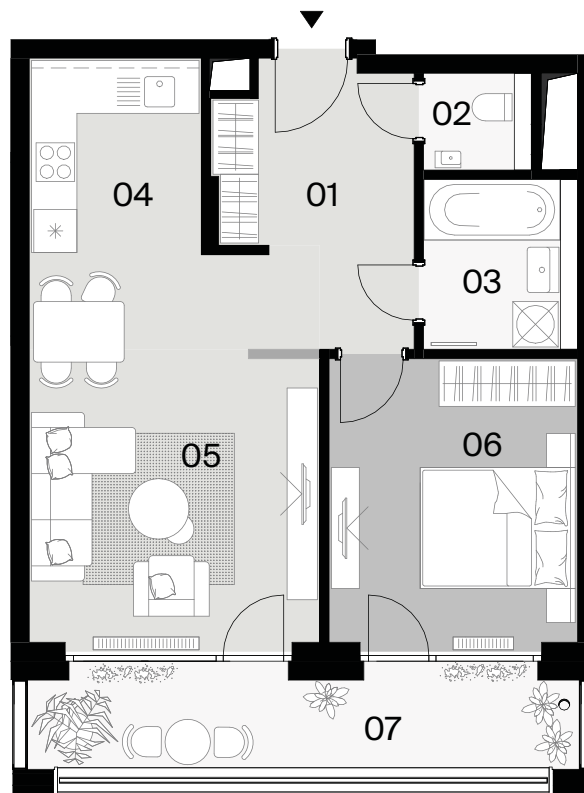

BYT  
FLAT

BLOK  
BLOCK

POSCHODIE  
FLOOR

IZBY  
ROOMS

INTERIÉR  
INTERIOR

EXTERIÉR  
EXTERIOR

**J13.03**

**J**

**13**

**2**

**52,18m<sup>2</sup>**

**8,67m<sup>2</sup>**

M 1:100

01	Predsieň/Entrance hall	7,79 m <sup>2</sup>
02	WC/WC	1,82 m <sup>2</sup>
03	Kúpeľňa/Bathroom	4,57 m <sup>2</sup>
04	Kuchyňa/Kitchen	10,80 m <sup>2</sup>
05	Obývacia izba/Living room	14,88 m <sup>2</sup>
06	Izba/Bedroom	12,32 m <sup>2</sup>
07	Balkón/Balcony	8,67 m <sup>2</sup>