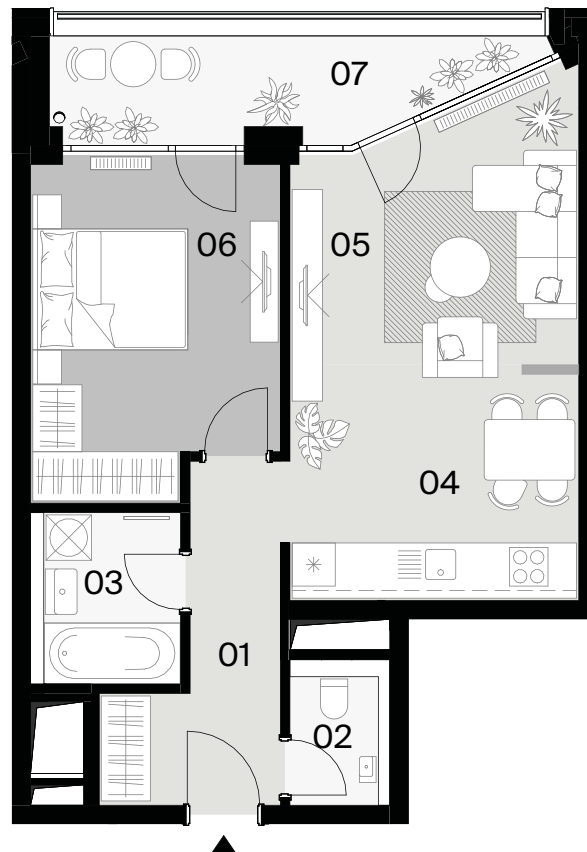

BYT
FLAT

BLOK
BLOCK

POSCHODIE
FLOOR

IZBY
ROOMS

INTERIÉR
INTERIOR

EXTERIÉR
EXTERIOR

L06.04

L

06

2

52,29 m²

6,52 m²

M 1:100

01	Predsieň/Entrance hall	7,35 m ²
02	WC/WC	2,54 m ²
03	Kúpeľňa/Bathroom	4,50 m ²
04	Kuchyňa/Kitchen	11,90 m ²
05	Obývacia izba/Living room	12,09 m ²
06	Izba/Bedroom	13,91 m ²
07	Loggia/Loggia	6,52 m ²