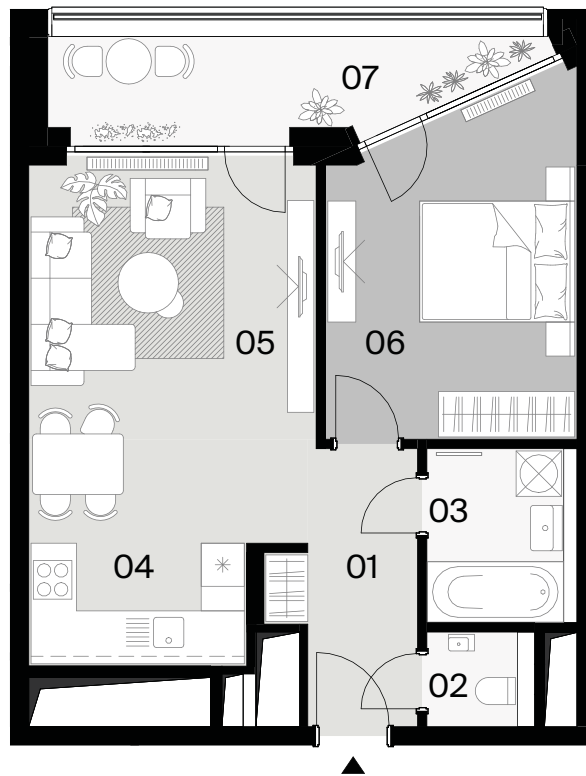

BYT  
FLAT

**J20.07**

BLOK  
BLOCK

**J**

POSCHODIE  
FLOOR

**20**

IZBY  
ROOMS

**2**

INTERIÉR  
INTERIOR

**49,74m<sup>2</sup>**

EXTERIÉR  
EXTERIOR

**6,58m<sup>2</sup>**

M 1:100

01	Predsieň/Entrance hall	5,90 m <sup>2</sup>
02	WC/WC	1,78 m <sup>2</sup>
03	Kúpeľňa/Bathroom	4,57 m <sup>2</sup>
04	Kuchyňa/Kitchen	9,76 m <sup>2</sup>
05	Obývacia izba/Living room	13,77 m <sup>2</sup>
06	Izba/Bedroom	13,96 m <sup>2</sup>
07	Loggia/Loggia	6,58 m <sup>2</sup>