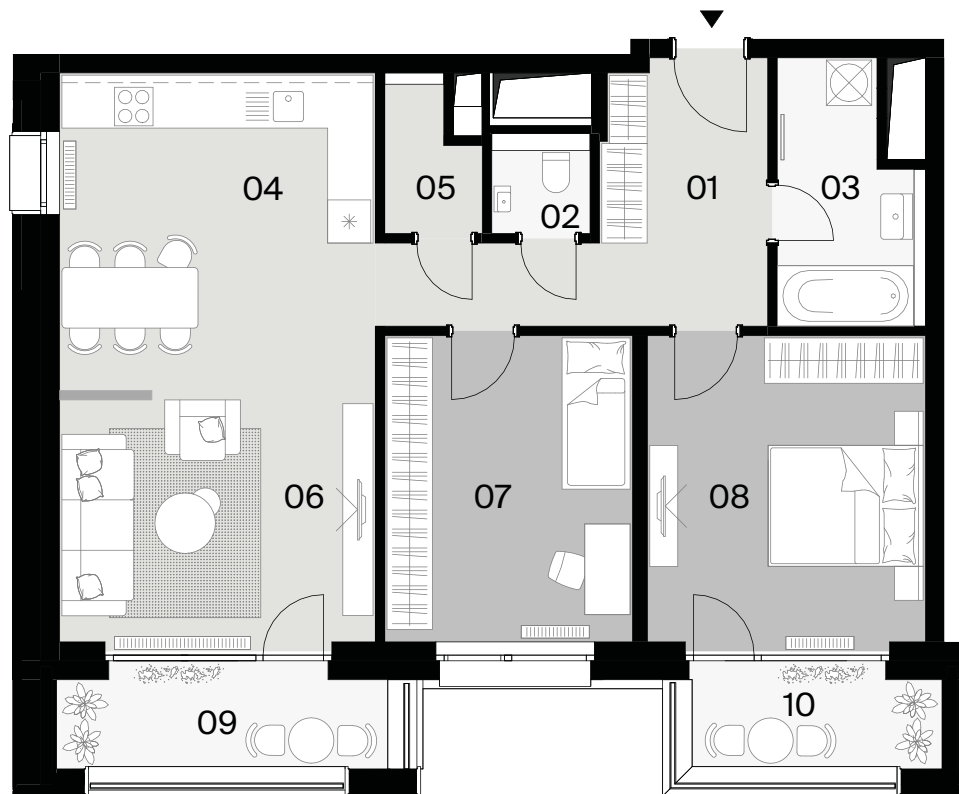

BYT  
FLAT

BLOK  
BLOCK

POSCHODIE  
FLOOR

IZBY  
ROOMS

INTERIÉR  
INTERIOR

EXTERIÉR  
EXTERIOR

**J08.02**

**J**

**08**

**3**

**80,48m<sup>2</sup>**

**9,14m<sup>2</sup>**

M 1:100

01	Predsieň/Entrance hall	10,94 m <sup>2</sup>
02	WC/WC	1,72 m <sup>2</sup>
03	Kúpeľňa/Bathroom	6,01 m <sup>2</sup>
04	Kuchyňa/Kitchen	18,06 m <sup>2</sup>
05	Komora/Storage room	2,25 m <sup>2</sup>
06	Obývacia izba/Living room	13,36 m <sup>2</sup>
07	Izba/Bedroom	13,26 m <sup>2</sup>
08	Izba/Bedroom	14,88 m <sup>2</sup>
09	Balkón/Balcony	5,20 m <sup>2</sup>
10	Balkón/Balcony	3,94 m <sup>2</sup>