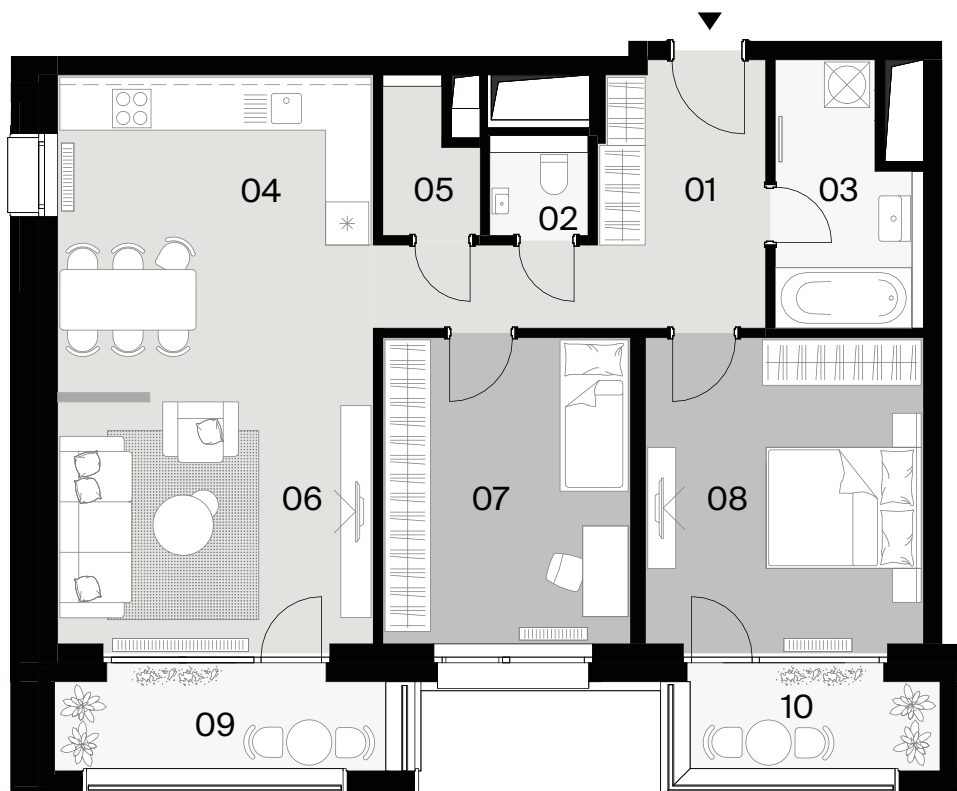

BYT
FLAT

BLOK
BLOCK

POSCHODIE
FLOOR

IZBY
ROOMS

INTERIÉR
INTERIOR

EXTERIÉR
EXTERIOR

J06.02

J

06

3

80,48m²

9,14m²

M 1:100

01	Predsieň/Entrance hall	10,94 m ²
02	WC/WC	1,72 m ²
03	Kúpeľňa/Bathroom	6,01 m ²
04	Kuchyňa/Kitchen	18,06 m ²
05	Komora/Storage room	2,25 m ²
06	Obývacia izba/Living room	13,36 m ²
07	Izba/Bedroom	13,26 m ²
08	Izba/Bedroom	14,88 m ²
09	Balkón/Balcony	5,20 m ²
10	Balkón/Balcony	3,94 m ²