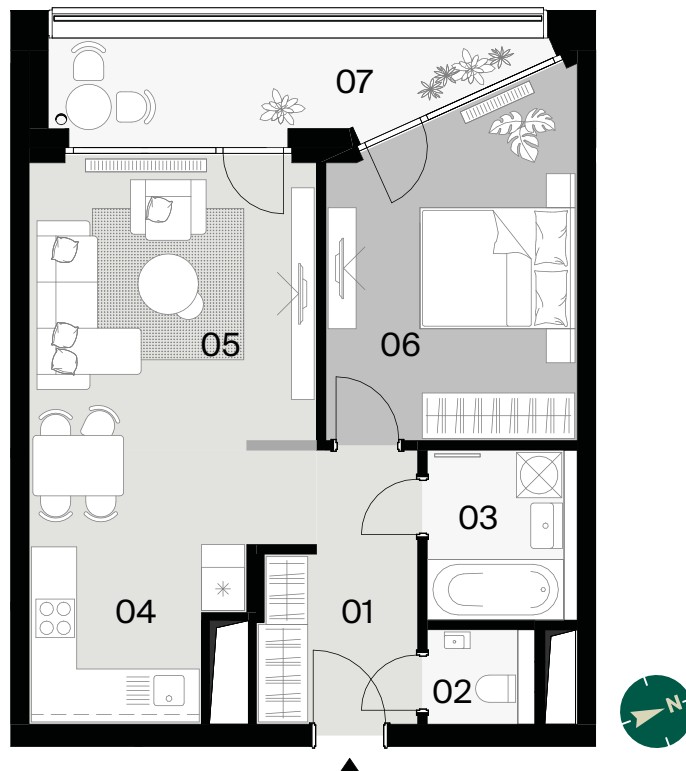

BYT
FLAT

BLOK
BLOCK

POSCHODIE
FLOOR

IZBY
ROOMS

INTERIÉR
INTERIOR

EXTERIÉR
EXTERIOR

A04.07

A

04

2

52,09 m²

6,58 m²

M 1:100

| | | |
|----|---------------------------|----------------------|
| 01 | Predsieň/Entrance hall | 6,55 m ² |
| 02 | WC/WC | 1,78 m ² |
| 03 | Kúpeľňa/Bathroom | 4,47 m ² |
| 04 | Kuchyňa/Kitchen | 10,71 m ² |
| 05 | Obývacia izba/Living room | 14,44 m ² |
| 06 | Izba/Bedroom | 14,14 m ² |
| 07 | Loggia/Loggia | 6,58 m ² |