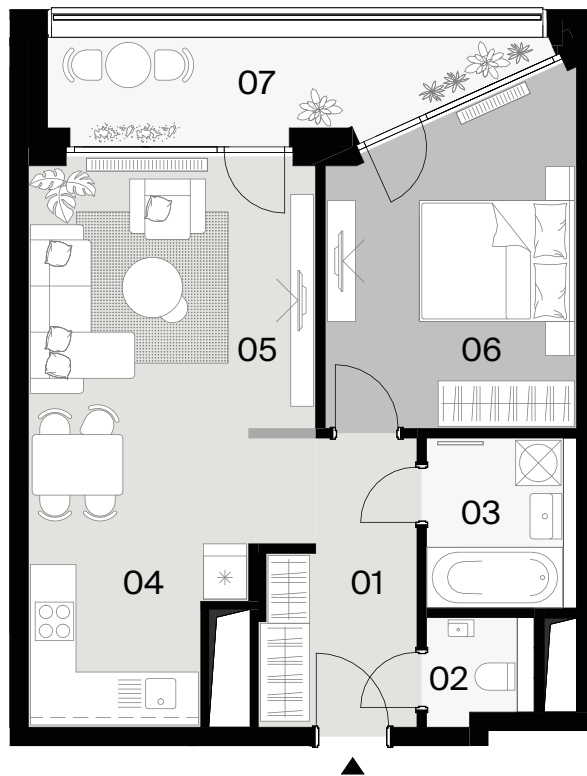

BYT
FLAT

BLOK
BLOCK

POSCHODIE
FLOOR

IZBY
ROOMS

INTERIÉR
INTERIOR

EXTERIÉR
EXTERIOR

J09.07

J

09

2

51,62m²

6,58m²

M 1:100

01	Predsieň/Entrance hall	6,78 m ²
02	WC/WC	1,90 m ²
03	Kúpeľňa/Bathroom	4,47 m ²
04	Kuchyňa/Kitchen	11,33 m ²
05	Obývacia izba/Living room	13,68 m ²
06	Izba/Bedroom	13,46 m ²
07	Loggia/Loggia	6,58 m ²