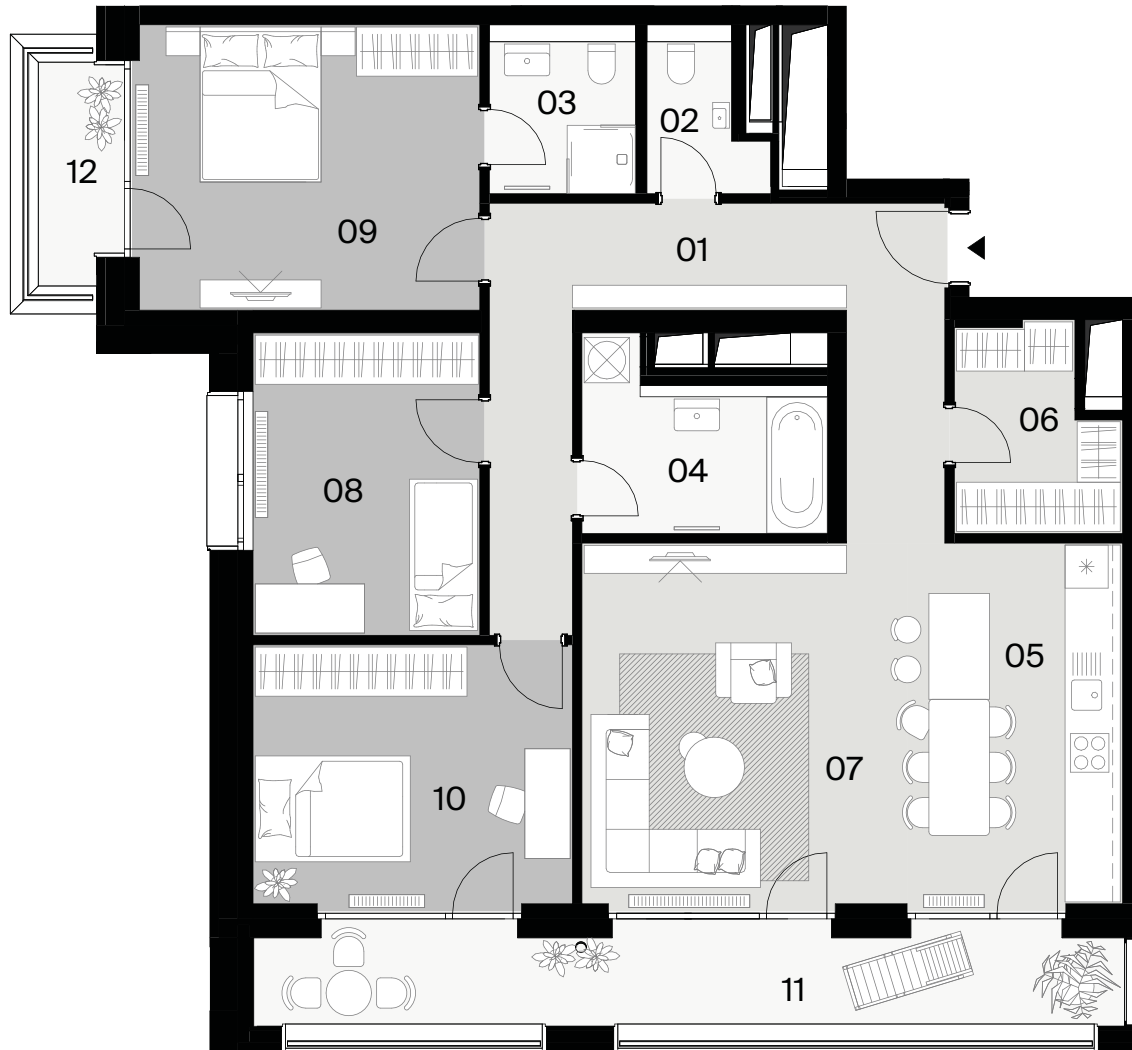

BYT
FLAT

BLOK
BLOCK

POSCHODIE
FLOOR

IZBY
ROOMS

INTERIÉR
INTERIOR

EXTERIÉR
EXTERIOR

A12.01

A

12

4

114,22 m²

16,76 m²

0 1 4 m

M 1:100

01	Predsieň/Entrance hall	17,26 m ²
02	WC/WC	2,80 m ²
03	Kúpeľňa/Bathroom	4,32 m ²
04	Kúpeľňa/Bathroom	6,91 m ²
05	Kuchyňa/Kitchen	13,59 m ²
06	Šatník/Wardrobe	5,37 m ²
07	Obývacia izba/Living room	20,51 m ²
08	Izba/Bedroom	12,00 m ²
09	Izba/Bedroom	16,99 m ²
10	Izba/Bedroom	14,47 m ²
11	Balkón/Balcony	13,63 m ²
12	Balkón/Balcony	3,13 m ²