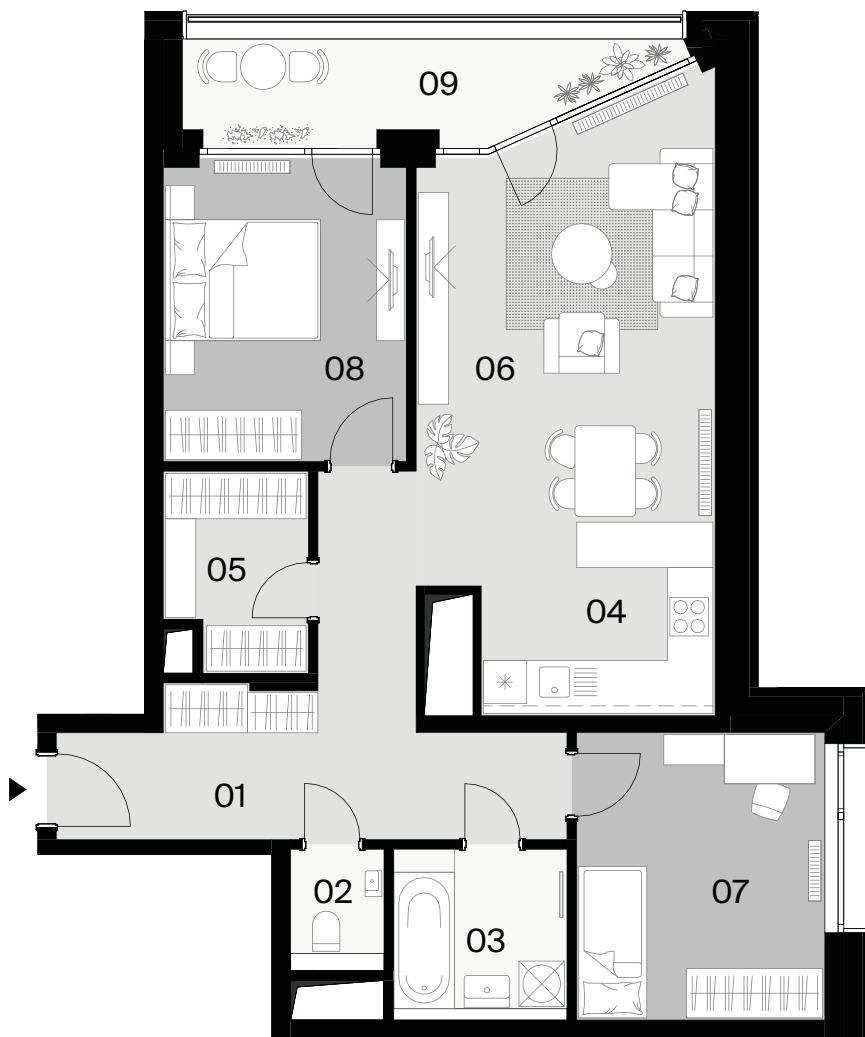

BYT
FLAT

BLOK
BLOCK

POSCHODIE
FLOOR

IZBY
ROOMS

INTERIÉR
INTERIOR

EXTERIÉR
EXTERIOR

J07.06

J

07

3

81,45m²

6,58m²

M 1:100

01	Predsieň/Entrance hall	15,32 m ²
02	WC/WC	1,98 m ²
03	Kúpeľňa/Bathroom	5,19 m ²
04	Kuchyňa/Kitchen	8,77 m ²
05	Šatník/Wardrobe	4,76 m ²
06	Obývacia izba/Living room	20,40 m ²
07	Izba/Bedroom	12,50 m ²
08	Izba/Bedroom	12,53 m ²
09	Loggia/Loggia	6,58 m ²