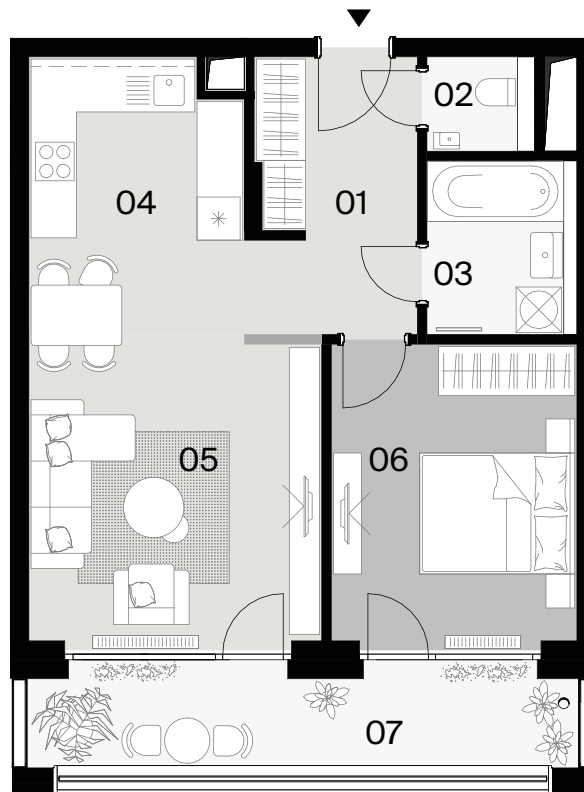

BYT
FLAT

BLOK
BLOCK

POSCHODIE
FLOOR

IZBY
ROOMS

INTERIÉR
INTERIOR

EXTERIÉR
EXTERIOR

J13.02

J

13

2

52,86m²

8,67m²

M 1:100

01	Predsieň/Entrance hall	6,64 m ²
02	WC/WC	1,78 m ²
03	Kúpeľňa/Bathroom	4,57 m ²
04	Kuchyňa/Kitchen	11,42 m ²
05	Obývacia izba/Living room	15,69 m ²
06	Izba/Bedroom	12,76 m ²
07	Balkón/Balcony	8,67 m ²